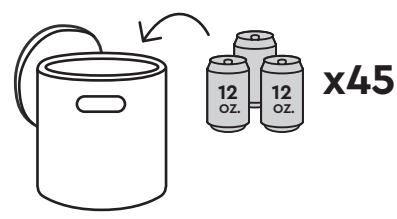

Create amazing spaces™

MANUAL

COOL STOOL

USER MANUAL | MODE D'EMPLOI | MANUAL DEL USUARIO | MONTAGEANLEITUNG |
MONTAGEHANDLEIDING | MANUALE PER L'UTENTE | MANUAL DO UTILIZADOR

100 Kg
220 Lb

➔

WWW.KETER.COM

US, Canada: (EN/FR)
keter.com/en-us/contact-us.html
 Tel: +1-888-374-4262
 Email: NACS@keter.com