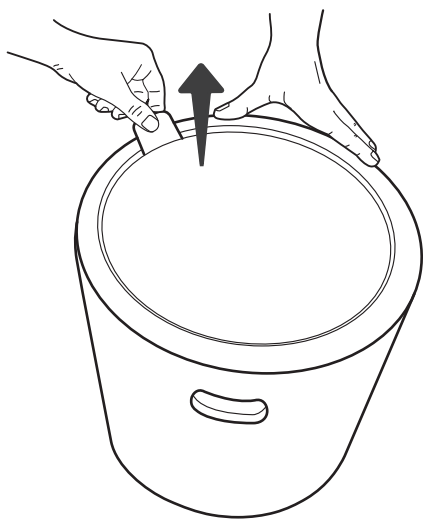

Pull to open | Tirez pour ouvrir | **Zum Öffnen ziehen** | Tirar para abrir | **Trekken om te openen** | Tira verso l'alto per aprire | **Zatáhnutím otevřete** | Zatiahnutím otvoríte | **Dra för att öppna** | Trage pentru a deschide

DRAIN | DRAINAGE | **ABFLUSS** | DESAGUE | **DCARICO** | AFVOER | **DRENAR**