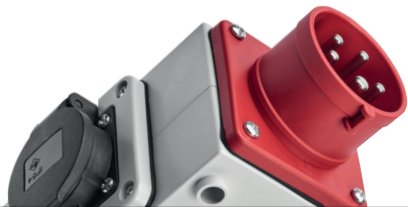

**anslut**™

**230V / 415V  
MULTIPLE  
OUTLET  
SOCKETS**

IP44

**anslut**™

**230V / 415V  
MULTIPLE  
OUTLET  
SOCKETS**

IP44

-25°C / +40°C

IP44

16 A

230V / 415V

**EN MULTIPLE OUTLET SOCKETS**

1 x CEE inlet and 1 x CEE and 2 x Schuko outlet sockets.

**SE GRENUTTAG**

1 st CEE-intag samt 1 st CEE- och 2 st Schuko-uttag.

**NO GRENUTTAK**

1 stk. CEE-inntak samt 1 stk. CEE- og 2 stk. Schuko-uttak.

**DA STIKDÅSE**

1 CEE-stik og 1 CEE- og 2 Schuko-udtag.

**PL ROZGAŁĘZIACZ**

Jednym wtykiem CEE, jednym gniazdem CEE oraz 2 gniazdami Schuko.

**DE MEHRFACHSTECKDOSE**

1 CEE-Eingang und 1 CEE- und 2 Schuko-Ausgänge.