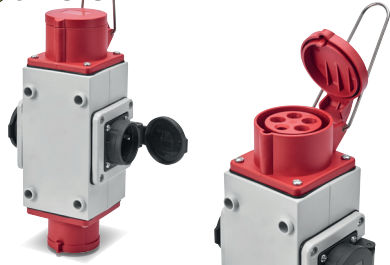

**anslut**™

**230V / 415V  
MULTIPLE  
OUTLET  
SOCKETS**

IP44

**anslut**™

**230V / 415V  
MULTIPLE  
OUTLET  
SOCKETS**

IP44

-25°C / +40°C

IP44

16 A

230V / 415V

**EN MULTIPLE OUTLET SOCKETS**

1 x CEE inlet and 1 x CEE and 2 x Schuko outlet sockets.

**SE GRENUTTAG**

1 st CEE-intag samt 1 st CEE- och 2 st Schuko-uttag.

**NO GRENUTTAK**

1 stk. CEE-inntak samt 1 stk. CEE- og 2 stk. Schuko-uttak.

**DA STIKDÅSE**

1 CEE-stik og 1 CEE- og 2 Schuko-udtag.

**PL ROZGAŁĘZIACZ**

Jednym wtykiem CEE, jednym gniazdem CEE oraz 2 gniazdami Schuko.

**DE MEHRFACHSTECKDOSE**

1 CEE-Eingang und 1 CEE- und 2 Schuko-Ausgänge.