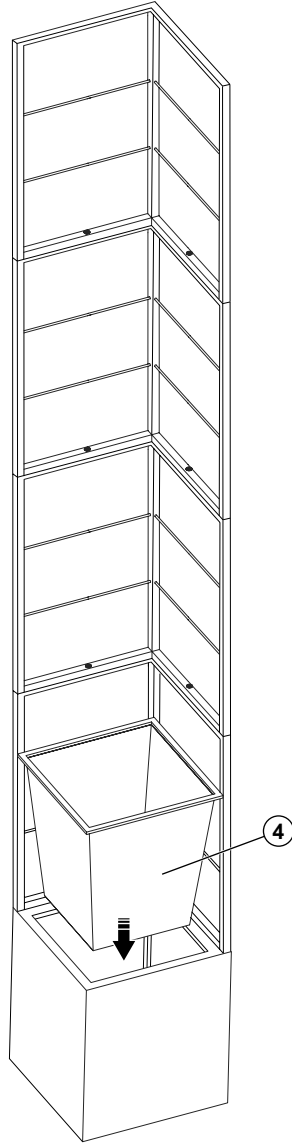

**Hard
Head**
TM

027445

FLOWERBOX WITH TRELIS

SV BLOMLÅDA MED SPALJÉ
BRUKSANVISNING

Översättning av originalinstruktioner

DE BLUMENKASTEN MIT SPALIER
BEDIENUNGSANLEITUNG

Übersetzung der Originalanleitung

NO BLOMSTERKASSE MED ESPALIER
BETJENINGSANVISNINGER

1x

4

1x

5

6x M6X25

6

2x M6X30

7

8x

8

1x

1

2

3

**Hard
Head**TM

www.jula.com