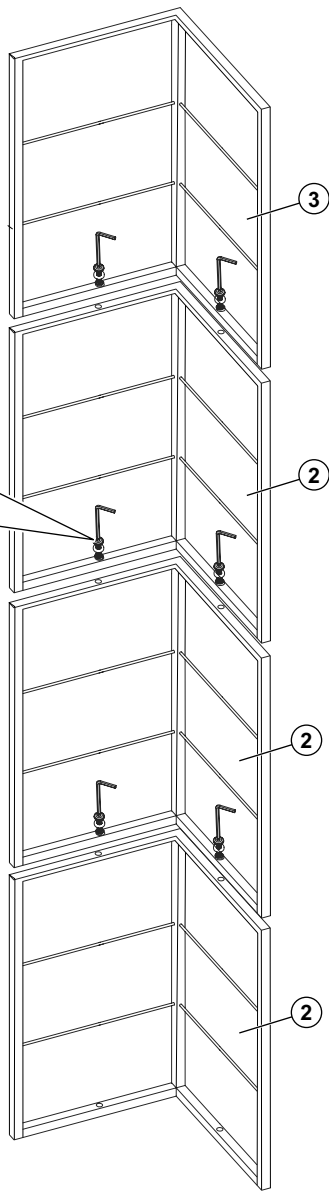

**Hard
Head**
TM

027445

FLOWERBOX WITH TRELIS

SV BLOMLÅDA MED SPALJÉ
BRUKSANVISNING

Översättning av originalinstruktioner

DE BLUMENKASTEN MIT SPALIER
BEDIENUNGSANLEITUNG

Übersetzung der Originalanleitung

NO BLOMSTERKASSE MED ESPALIER
BETJENINGSANVISNINGER

1x

4

1x

5

6x M6X25

6

2x M6X30

7

8x

8

1x

1

2

3

**Hard
Head**TM

www.jula.com