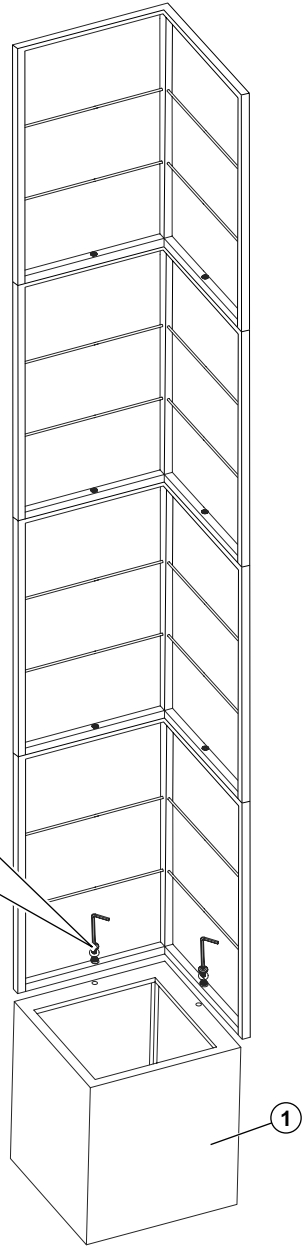

**Hard
Head**
TM

027445

FLOWERBOX WITH TRELIS

SV BLOMLÅDA MED SPALJÉ
BRUKSANVISNING

Översättning av originalinstruktioner

DE BLUMENKASTEN MIT SPALIER
BEDIENUNGSANLEITUNG

Übersetzung der Originalanleitung

NO BLOMSTERKASSE MED ESPALIER
BETJENINGSANVISNINGER

1x

4

1x

5

6x M6X25

6

2x M6X30

7

8x

8

1x

1

2

3

**Hard
Head**TM

www.jula.com