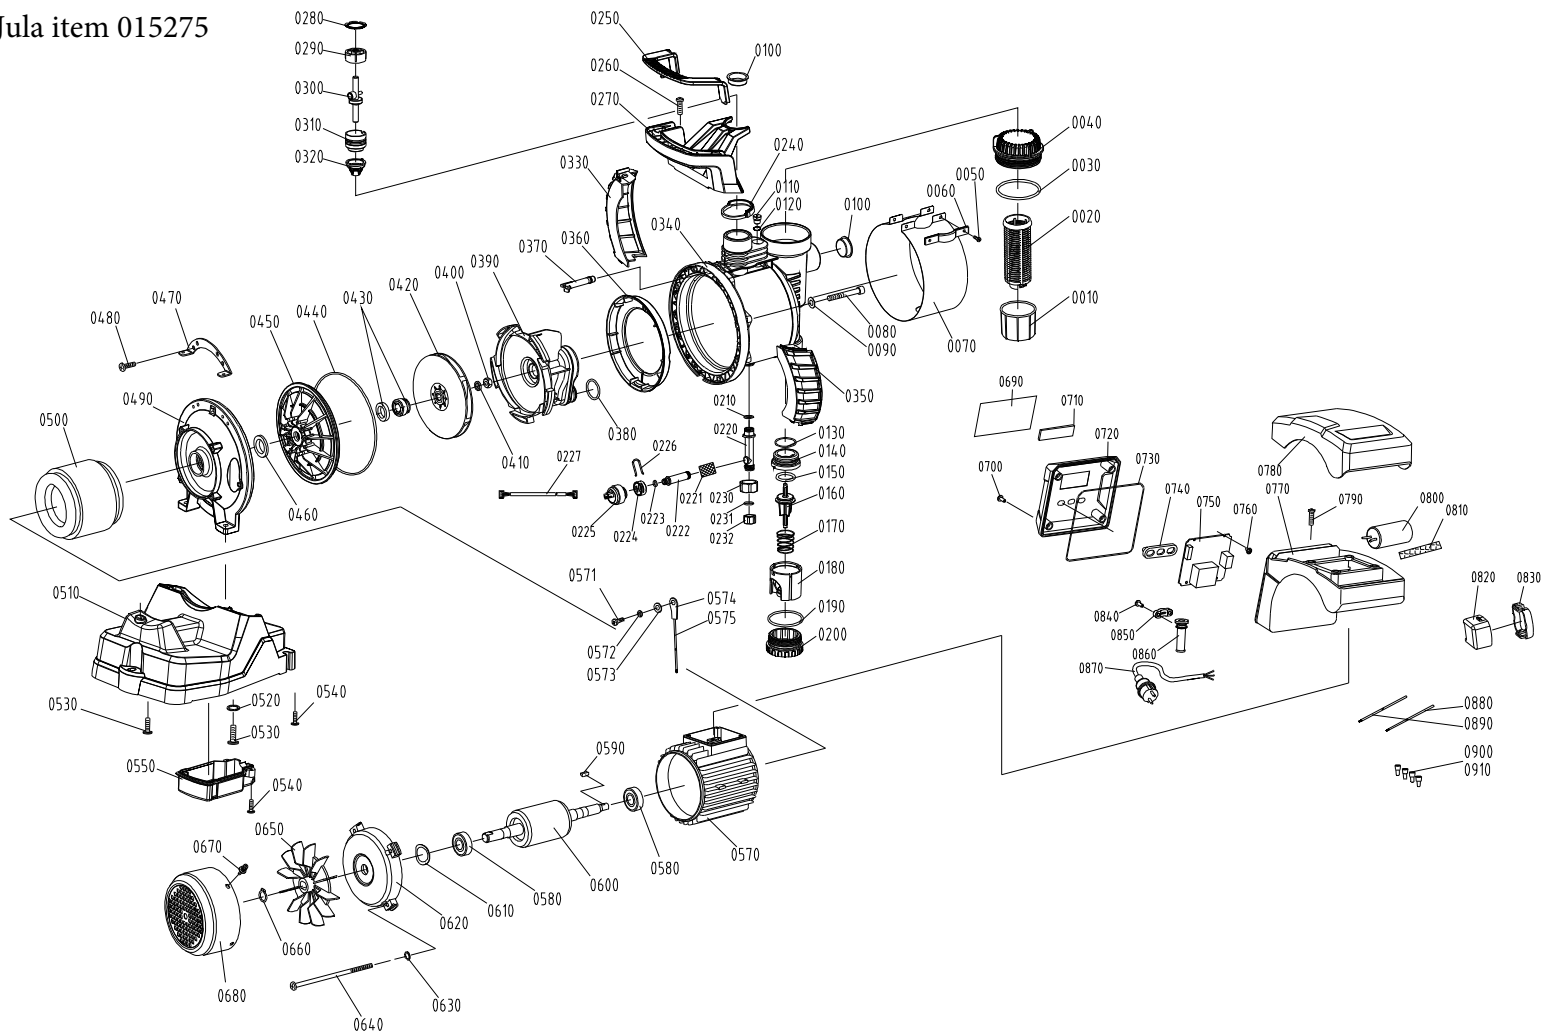

Jula item 015275

015275 JGP130039BLINOX spare

NO.	Junhe Code	Junhe Code	Description of spare part	Qty
0010	201000807-001	JHCT019.01.016	Filter cup	1
0020	201004014-001	JHCT019.01.015	Filter cup	1
0030	208000342	JHCT051.01.105	O-ring	1
0040	201001673-000	JHCT072.01.005	Transparent cover	1
0050	206000166	JHCT078.02.011	Customization tapping screw	4
0060	201001480-017	JHCT055.01.038	block	2
0070	204000267	JHCT062.01.029	Shield	1
0080	207000210		Hexagon socket cap screws	8
0090	207000308		plain washer	8
0100	201001348-000	JHCT047.01.001	dust cover	2
0110	206000132	JHCT077.05.601	Drain bolt	1
0120	208000370	JHCT051.01.602	O-ring	1
0130	208000510	JHCT051.01.312	O-ring	1
0140	201003782-001	JHCT015.03.017	valve body	1
0150	208000477	JHCT051.01.027	O-ring	1
0160	201000747	JHCT015.04.009	valve spool	1
0170	206000266	JHCT080.01.029	spring	1
0180	201003781-001	JHCT015.03.016	valve body	1
0190	208000349	JHCT051.01.119	O-ring	1
0200	201001677-054	JHCT072.01.016	Plug cover	1
0210	208000414	JHCT051.01.204	O-ring	1
0220	206000960	JHCT075.04.005	three-way connector	1
0221	201000847	JHCT019.01.028	Filter	1
0222	210000334	JHCT020.05.032	copper pipe	1
0223	208000334	JHCT051.01.093	O-ring	1
0224	204000725	JHCT043.02.011	Copper retainer ring	1
0225	209000538	JHCT014.08.013	Pressure transducer	1
0226	206000947	JHCT054.02.015	pin	1
0227	310000086	JHCT086.07.007	The signal line	1
0230	206000964	JHCT076.01.017	Nut	1
0231	208000727	JHCT051.01.131	O-ring	1