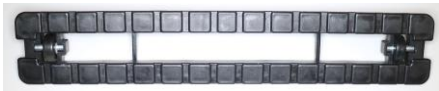

RESERVDELAR TILL 230030 GROVDAMMSUGARE 10L

R020413 DAMMSUGARSLANG

R020414 GOLV MUNSTYCKE MED BORST

R020415 RÖR M.HÅLLARE

R020420 ELEMENT/LITEN BORST MUNSTYCKE

R020472 SLANGANSLUTNING

R020473 FÄSTE SLANGANSLUTNING (bild från fram/baksida)

R020475 HJUL

R020480 NÄTFILTER FÖR HEPA MED KARBORRE

R020509 RÖR FÖRLÄNGNING 33 CM LÅNG

R020713 MATTLIST M. HJUL F.GOLVMUNSTYCKE

R023075 PLASTVRED F.FILTER HÅLLARE

R026173 HEPA FILTER

230038 DAMMSUGARPÅSAR 5-P

No.	PartName
1	Handle fixing plate
2	Switch
3	Top cover
4	Screw SJ2823
5	Motor top cover
6	Screw SJ2823
7	Motor middle cover
8	Screw SJ2821
9	Cord fixing plate
10	Cord jacket
11	Motor upper Seal
12	seal ring
13	Motor
14	Motor down Seal
15	Anti-noise sponge filter
16	Air inlet bush
17	Motor lower cover
18	Screw S12823
19	Float Cylinder seal
20	Float Cylinder
21	HEPA frame
22	Screw SJ2823
23	Suction sockel
24	Suction sockel flXing plate
25	Protective valve assembly
26	IOL blow tunnel
27	rating fabel
28	handle
29	powercord
30	Wire connector
31	intemal wire asscmbly
32	plastic tank
33	small wheel assembly
34	HEPA filter
35	Nylonmesh
36	lock button seal ring
37	lock button
38	paperbag