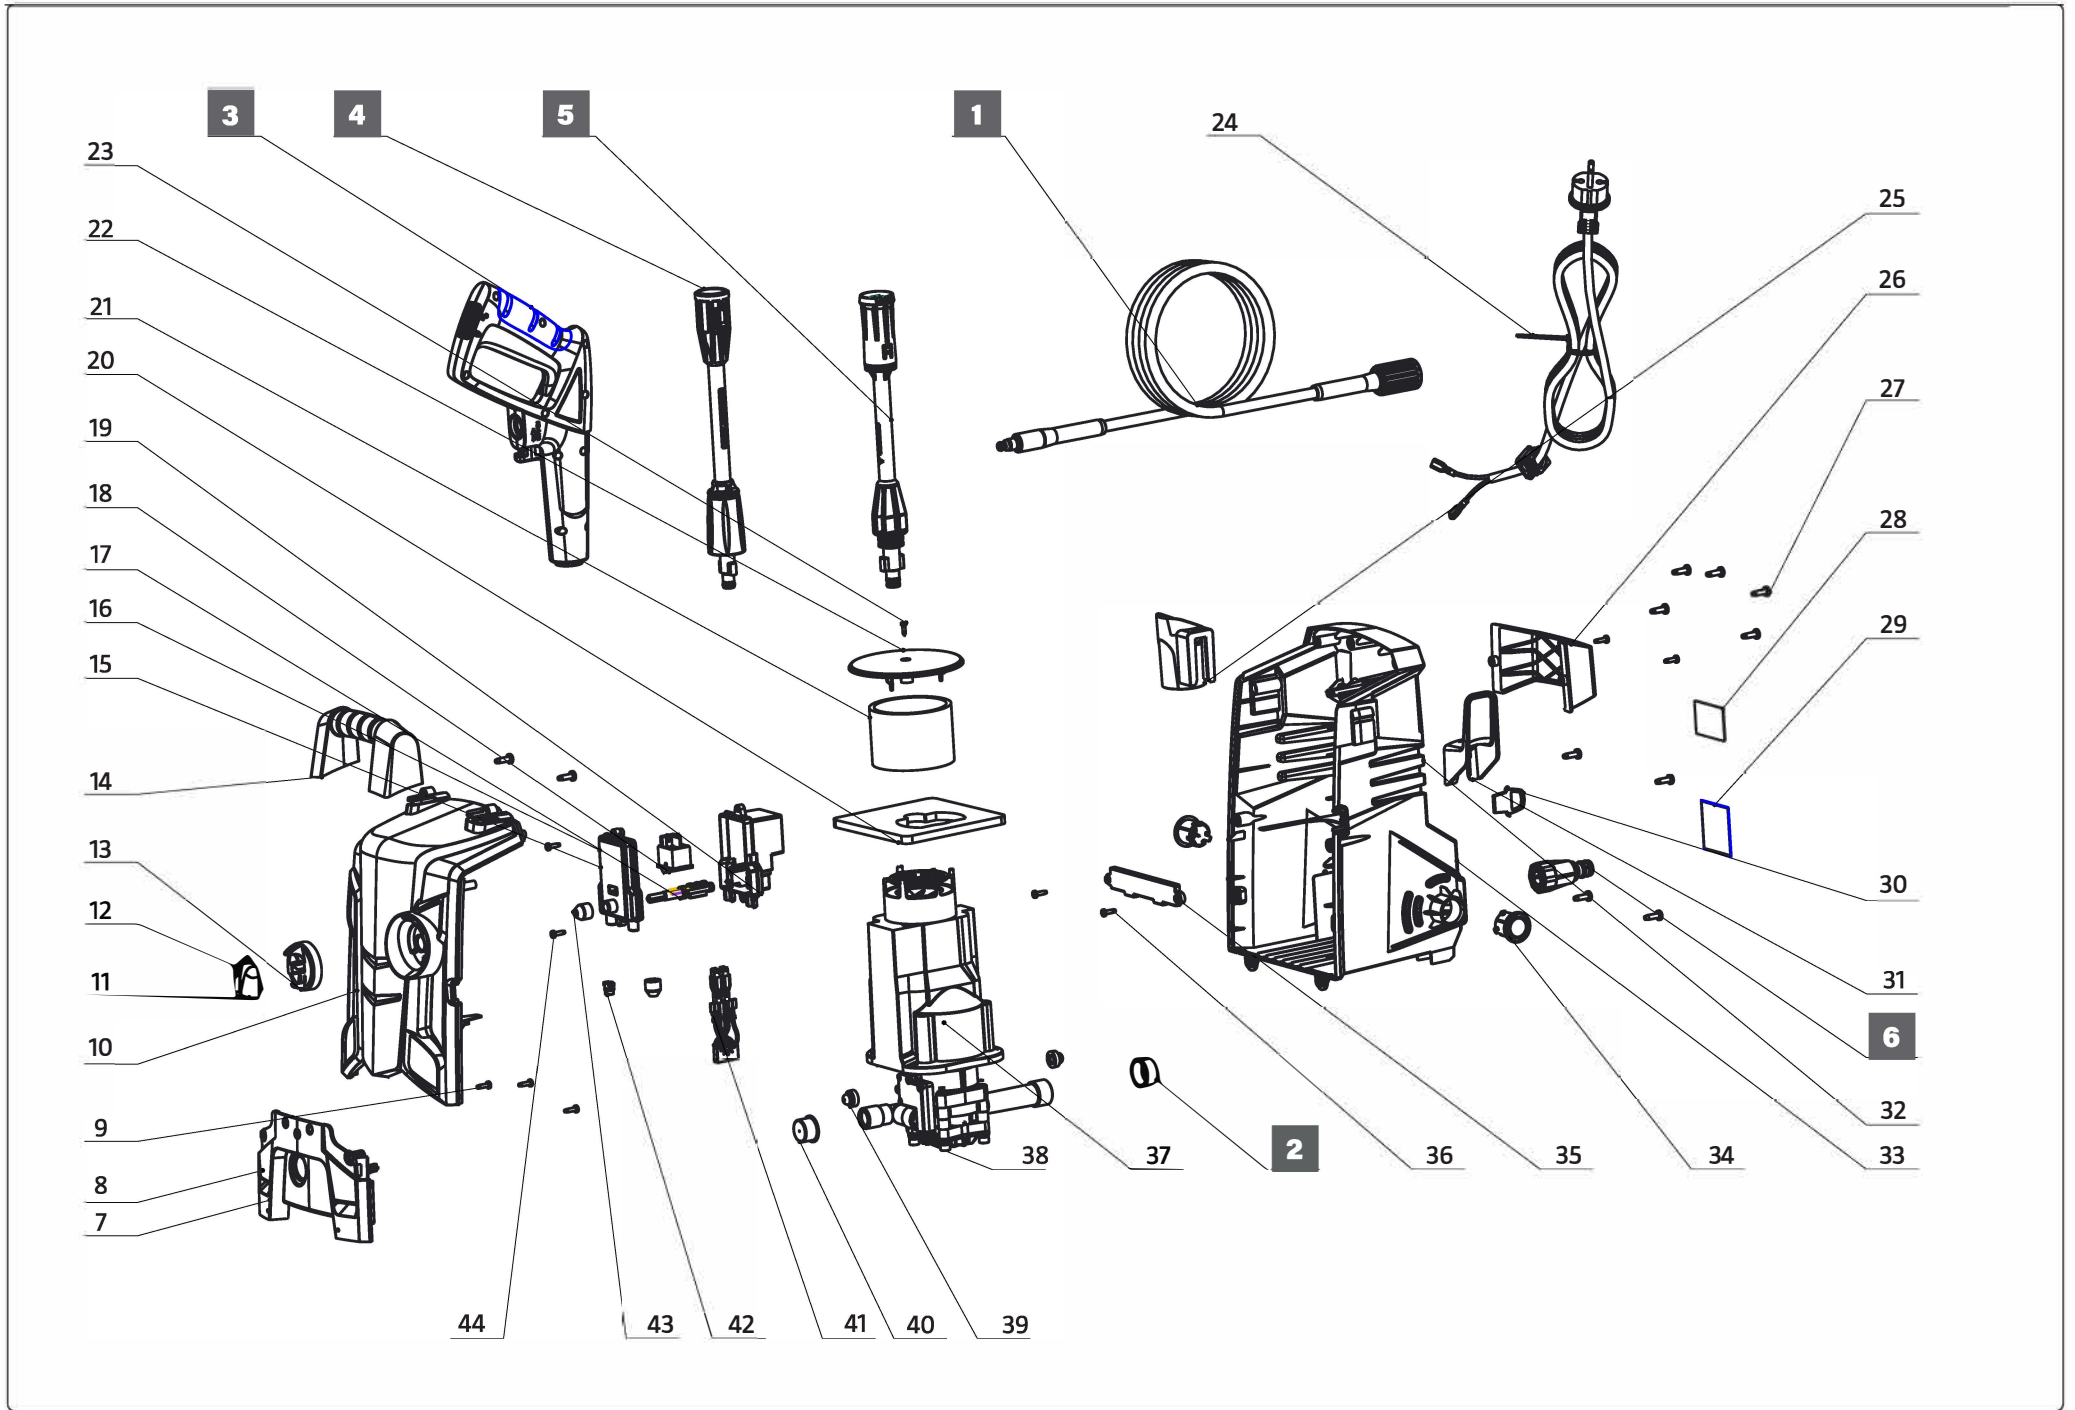

RESERVDLAR HÖGTRYCKSVÄTT 009873

Nr	R.art.	Bild	R.art. Benämning EN	R.art. Benämning SV	Antal
1	R011641		Pressure Hose	SLANG T. 220115 H-TVÄTT HAMRON	1
2	R023677		Water Inlet Sheath	PLAST ÄNDSKYDD FÖR LANS	1
3	R023680		Trigger Gun	PISTOLHANDTAG T 001201/9873/74	1
4	R023681		Extension Lance	FÖRLÄNGNINGSRÖR	1
5	R023682		Sprayer Lance	SPOLMUNSTYCKE 001201/9873/74	1
6	R023701		Water Inlet Filter	SLANGKOPPLING F.VATTEN INTAG	1