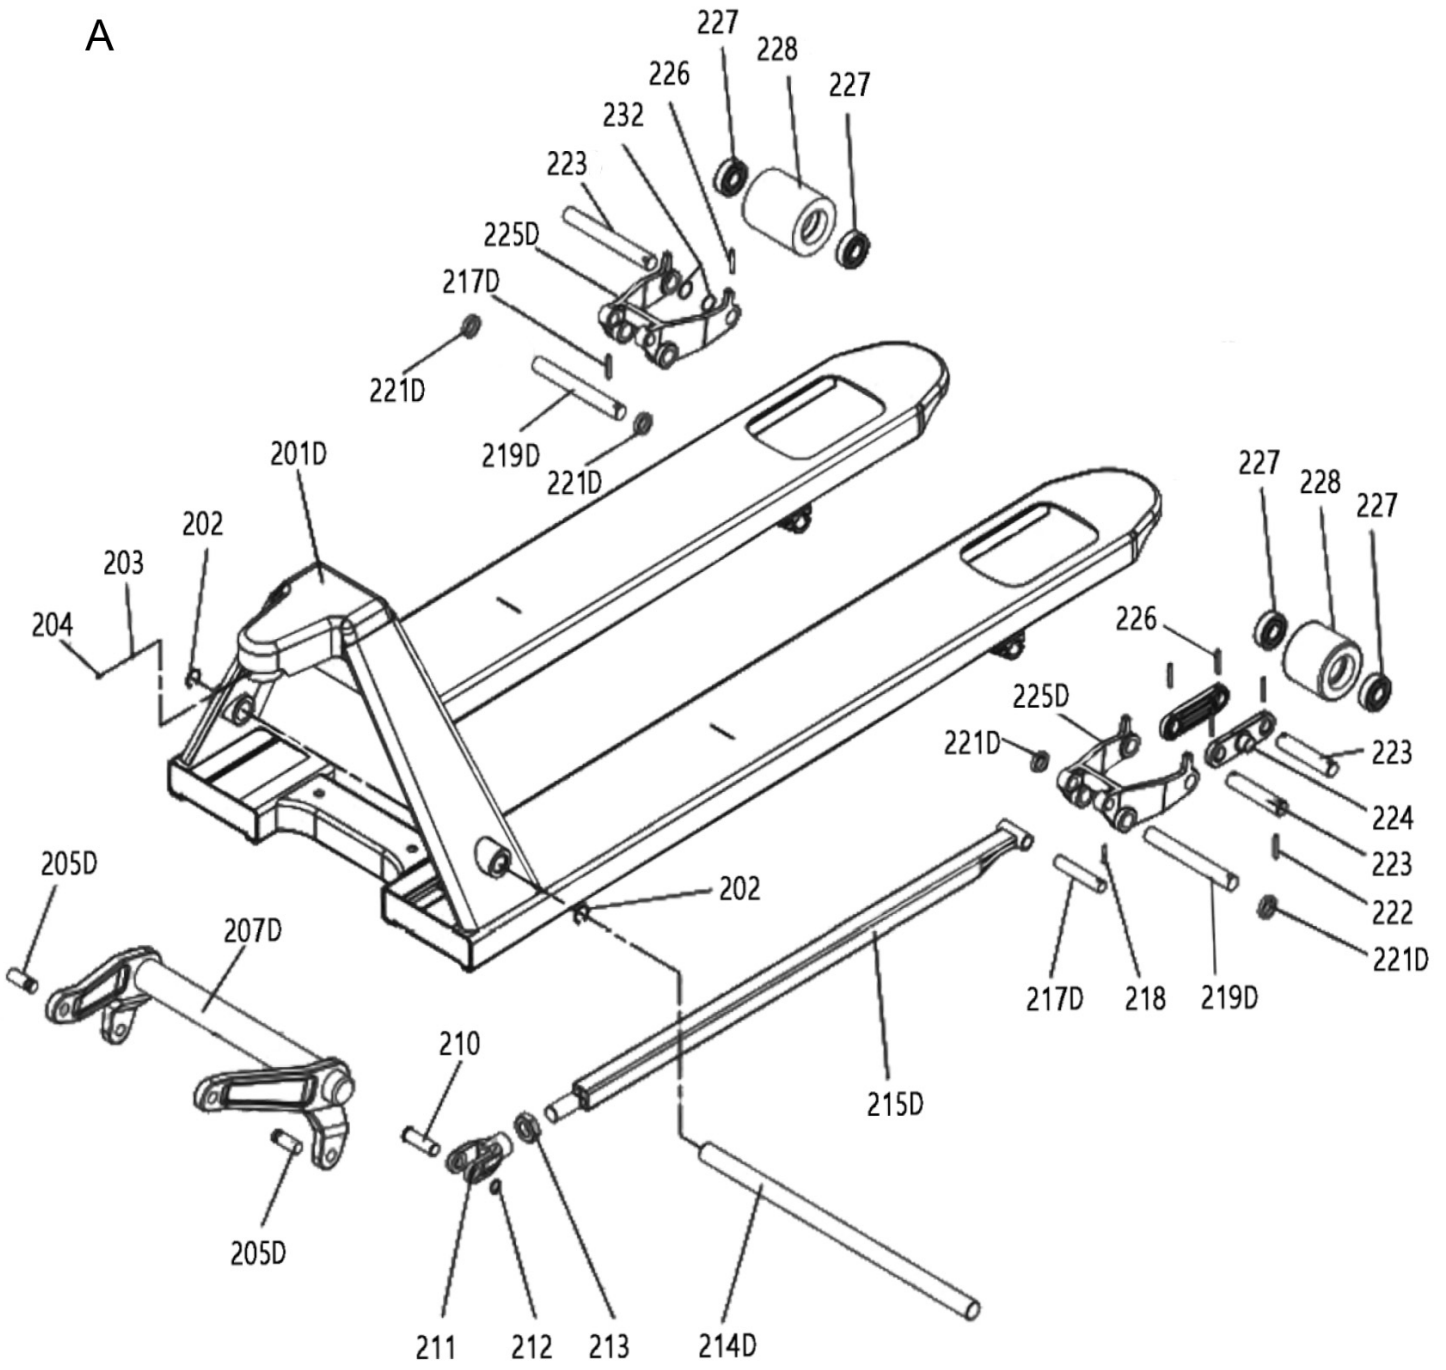

Jula item 015229

Hand pallet truck LT2500-115 Hard Head Jula

A

B

**Main products**

39127029957

**Spare part list**

232113 - 0248 - HW2500 - -

Spare	Description	additional	Item	Abb.	ConstructStatus
5912701001	Chassis	RAL 5010	201D	A	*

## Hand pallet truck LT2500-115 Hard Head Jula

## Spare part list

39127029957

232113 - 0248 - HW2500 - -

Spare	Description	additional	Item	Abb.	ConstructStatus
39127029001	chassis 115cm	RAL7037	201D	A	*
39127029002	chassis 90cm	RAL7037	201D	A	*
5912701011	Connecting pin	Ø15,8x48,5	205D	A	*
5912701012	Swing arm		207D	A	*
5912701010	push rod assy. (only 1150mm)		210 - 213, 215DA		*
5912701002	Level Block		225D	A	*
5912701008	PA Double Loading Wheel complete		227 228	A	*
5912701003	PA double loading wheel	Ø80x70mm	228	A	*
5912701004	Handle assy		100C	B	*
01734648	CLAMPING SLEEVE 5x36 FEDST. 7346 BK	5x36	226	B	*
06406204	ball bearing	6204-2RS1/QE6 Ø47xØ20x14	227	B	*
5912701005	DFH pump assy		300D	B	*
5912701006	Wheel axle		301	B	*
5912701009	PU Steering Wheel complete		302-304 227 306D		*
01098822	Passscheibe	Ø28/20x0.5	304	B	0,5mm
01098823	Passscheibe	20x28x1.0	304	B	1,0mm
5912701007	PU steering wheel		306D	B	*
5912701013	handle axle (for DFH pump) Ø19,8 x 85,5		313	B	*
01047117	CIRCLIP RING A 20x1,2 FEDST 471 BK	A 20x1.2	330	B	*