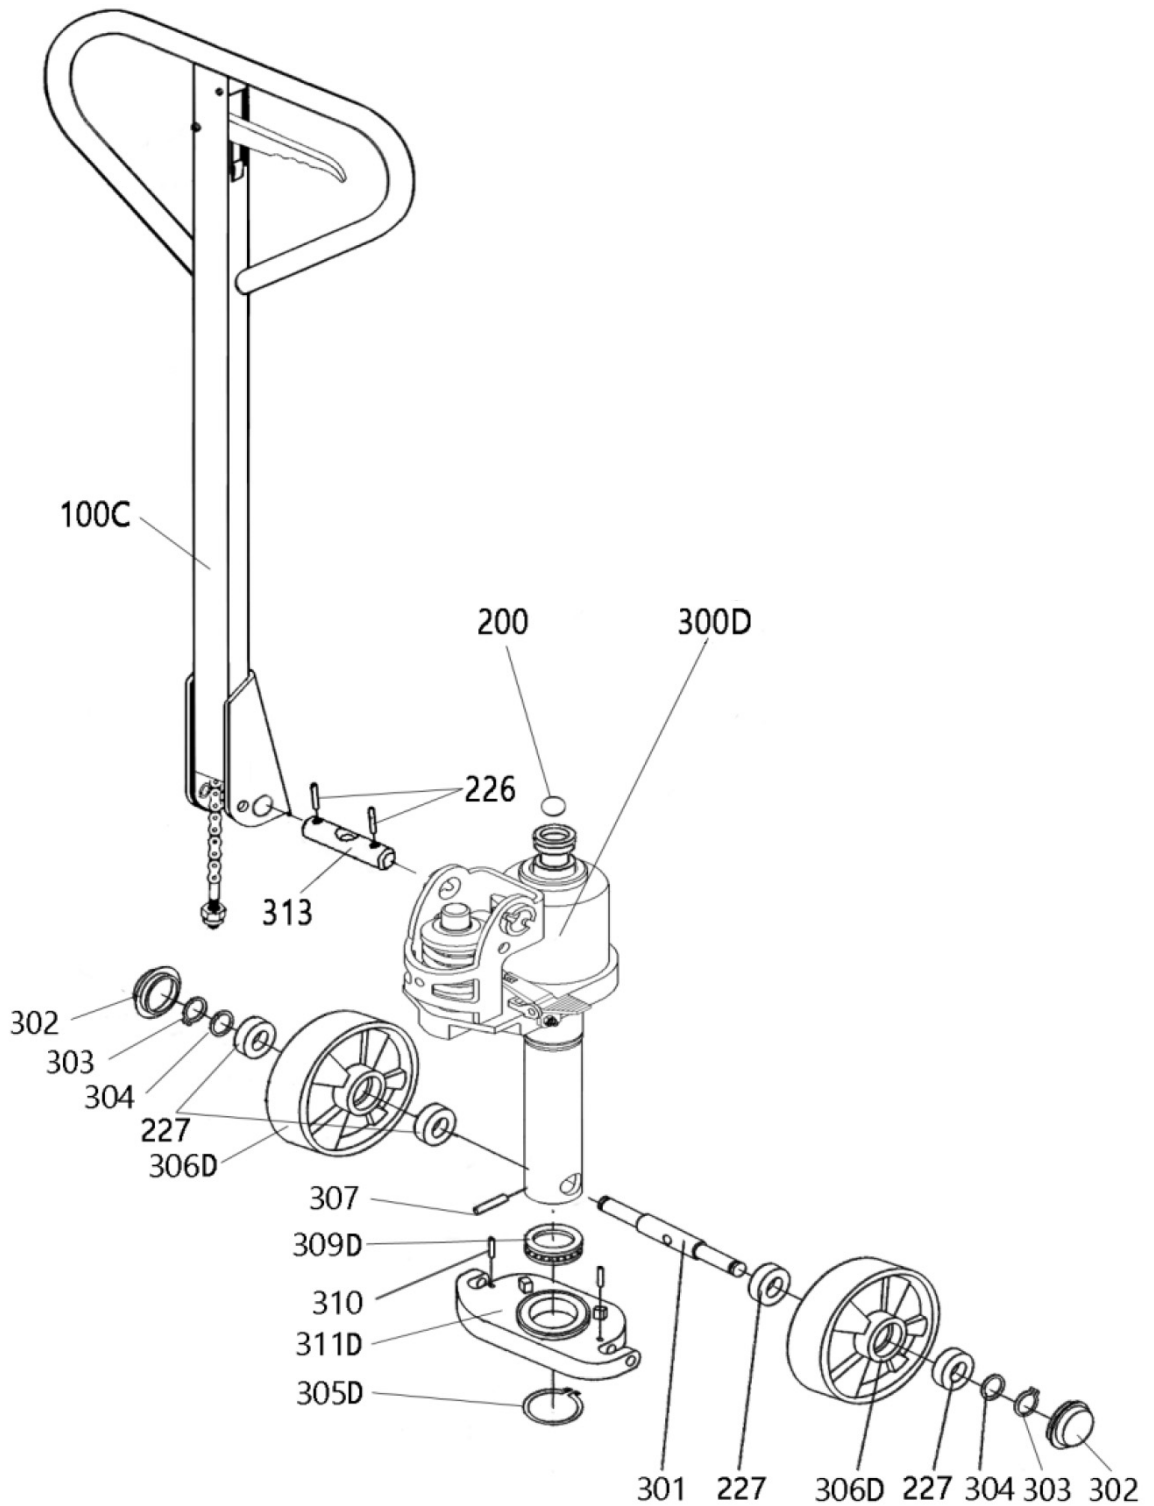

Jula item 015229

Hand pallet truck LT2500-115 Hard Head Jula

A

B

**Main products**

39127029957

**Spare part list**

232113 - 0248 - HW2500 - -

Spare	Description	additional	Item	Abb.	ConstructStatus
5912701001	Chassis	RAL 5010	201D	A	*

## Hand pallet truck LT2500-115 Hard Head Jula

## Spare part list

39127029957

232113 - 0248 - HW2500 - -

Spare	Description	additional	Item	Abb.	ConstructStatus
39127029001	chassis 115cm	RAL7037	201D	A	*
39127029002	chassis 90cm	RAL7037	201D	A	*
5912701011	Connecting pin	Ø15,8x48,5	205D	A	*
5912701012	Swing arm		207D	A	*
5912701010	push rod assy. (only 1150mm)		210 - 213, 215DA		*
5912701002	Level Block		225D	A	*
5912701008	PA Double Loading Wheel complete		227 228	A	*
5912701003	PA double loading wheel	Ø80x70mm	228	A	*
5912701004	Handle assy		100C	B	*
01734648	CLAMPING SLEEVE 5x36 FEDST. 7346 BK	5x36	226	B	*
06406204	ball bearing	6204-2RS1/QE6 Ø47xØ20x14	227	B	*
5912701005	DFH pump assy		300D	B	*
5912701006	Wheel axle		301	B	*
5912701009	PU Steering Wheel complete		302-304 227 306D		*
01098822	Passscheibe	Ø28/20x0.5	304	B	0,5mm
01098823	Passscheibe	20x28x1.0	304	B	1,0mm
5912701007	PU steering wheel		306D	B	*
5912701013	handle axle (for DFH pump) Ø19,8 x 85,5		313	B	*
01047117	CIRCLIP RING A 20x1,2 FEDST 471 BK	A 20x1.2	330	B	*