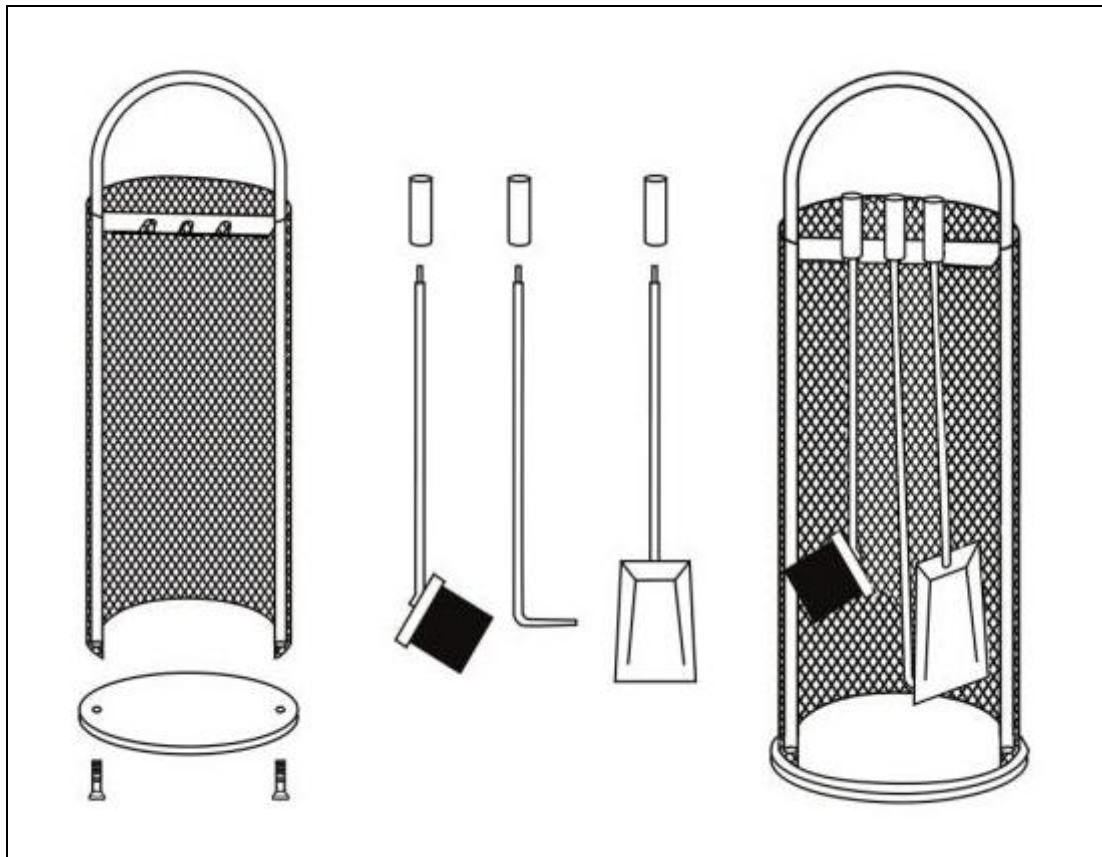

MONTERING / MONTERING / MONTAŻ / ASSEMBLY

Med reservation för tryckfel och konstruktionsändringar som vi inte kan råda över. Vid eventuella problem, kontakta vår serviceavdelning på telefon: 0200-88 55 88.

Jula AB, Box 363, 532 24 SKARA

www.jula.se

Med forbehold om trykkfeil og konstruksjonsendringer utenfor vår kontroll. Ved eventuelle problemer, kontakt vår serviceavdeling på telefon: 67 90 01 34.

Jula Norge AS, Solheimsveien 6-8, 1471 LØRENSKOG

www.jula.no

Z zastrzeżeniem prawa do błędów w druku i zmian konstrukcyjnych, które są od nas niezależne. W razie ewentualnych problemów skontaktuj się telefonicznie z naszym działem obsługi klienta pod numerem: 801 600 500.

Jula Poland Sp. z o.o., ul. Malborska 49, 03-286 Warszawa, Polska

www.jula.pl

Subject to printing errors and design changes over which we have no control. In the event of problems, please contact our service department.

www.jula.com