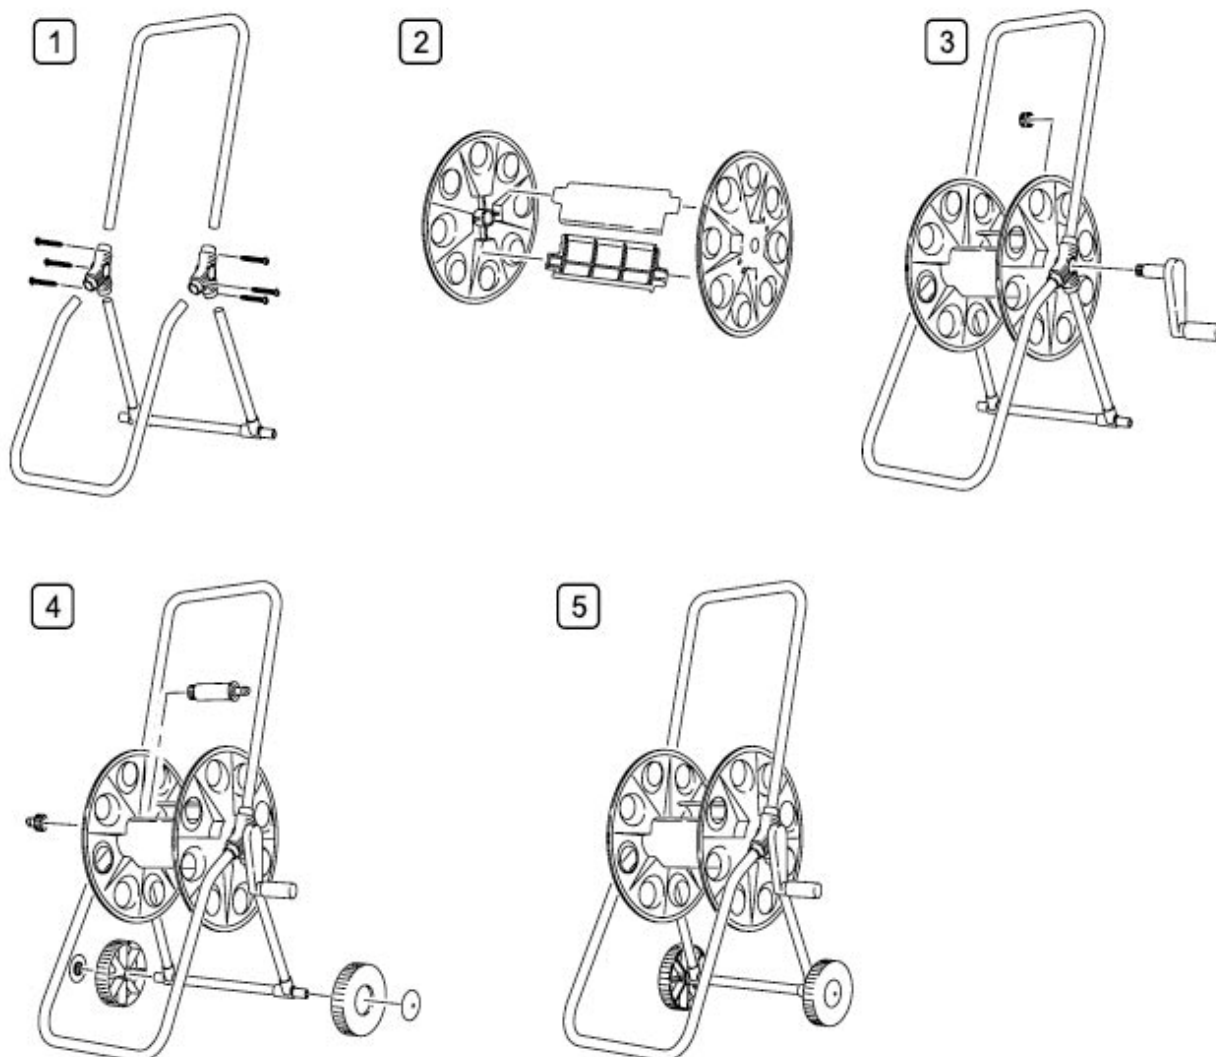

1x

1x

1x

1x

6x

MONTERING/ MONTERING/ OBSŁUGA/ OPERATION

Rätten till ändringar förbehålles. Vid eventuella problem, kontakta vår serviceavdelning på telefon 0200-88 55 88.

Jula AB, Box 363, 532 24 SKARA
www.jula.se