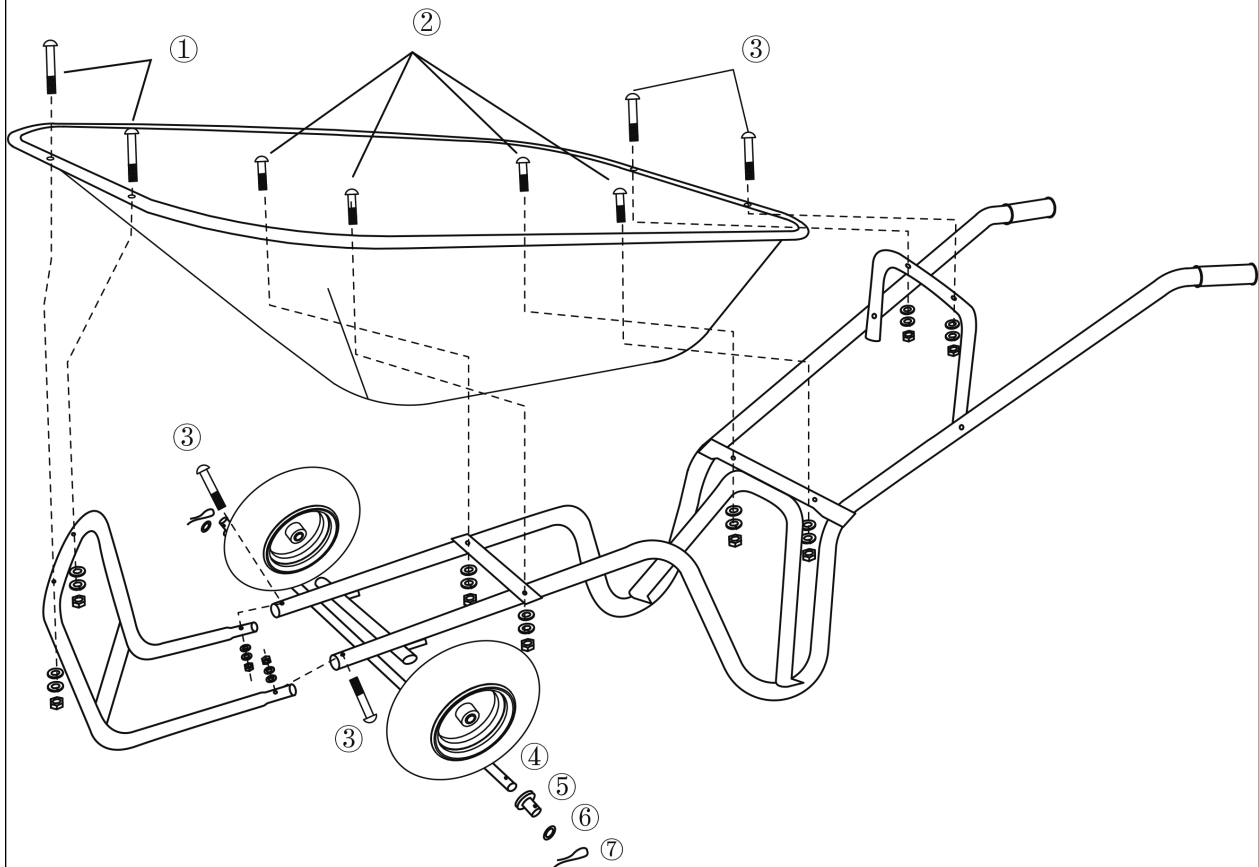

JULA AB, BOX 363, SE-532 24 SKARA

2023-09-18

© Jula AB

①		M8X50	2PCS	④		1PC
②		M8X25	4PCS	⑤		4PCS
③		M8X45	4PCS	⑥		4PCS
				⑦		2PCS

SV	Max. belastning:	<b>190 KG</b>
NO	Maks belastning:	
PL	Maks obciążenie:	
EN	Maximum load:	
DE	Maks. kuormitus:	
FI	Charge maximale:	
FR	Max. belastng:	
NL	Max. Beladung:	