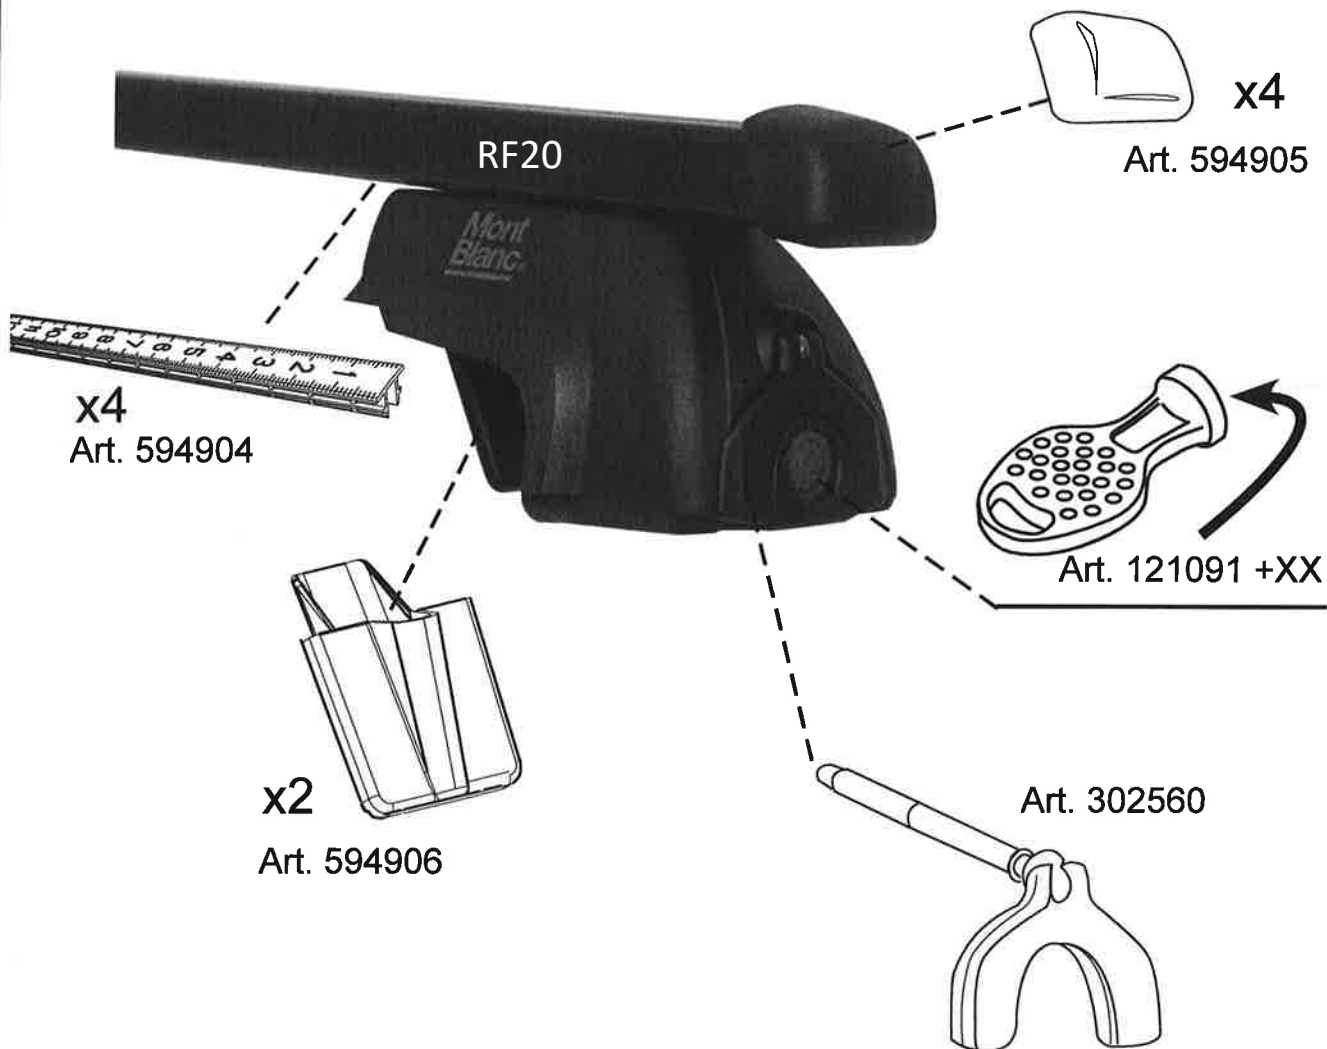

ReadyFit RF20 (747020) & RF20Alu (748020) ReadyFit RF21 (747021) & RF21Alu (748021)

RF20 = Jula item 002533

RF20ALU = Jula item 002543

ALU

MontBlanc®

MB RoofBar Flex 2

3706 - Kit Sportage 2010 - Hyundai i30 2010
3722 - Kit Golf Sportwagen 2012
3724 - Hyundai Santa Fe 2013

www.montblancgroup.com

Spare parts Flex ReadyFit Mont Blanc

<u>Slitsskydd</u>	<u>594904</u>
<u>Ändknoppar fyrkantör</u>	<u>594905</u>
<u>Ändknoppar aluminiumör</u>	<u>594952</u>
<u>Rubberguard för RF20</u> <u>(skyddar plåtbrickan på gripperfoten)</u>	<u>594906</u>
<u>Nycklar - plast röda</u>	<u>121121</u>
<u>Lås - plast röda</u>	<u>121120</u>
<u>Hävarm RF (lång skruv med "hästska")</u>	<u>302560</u>
<u>och sargsprint 27336 levereras tillsammans</u>	<u>.</u>
<u>Gummilist 250 cm</u>	<u>122715</u>