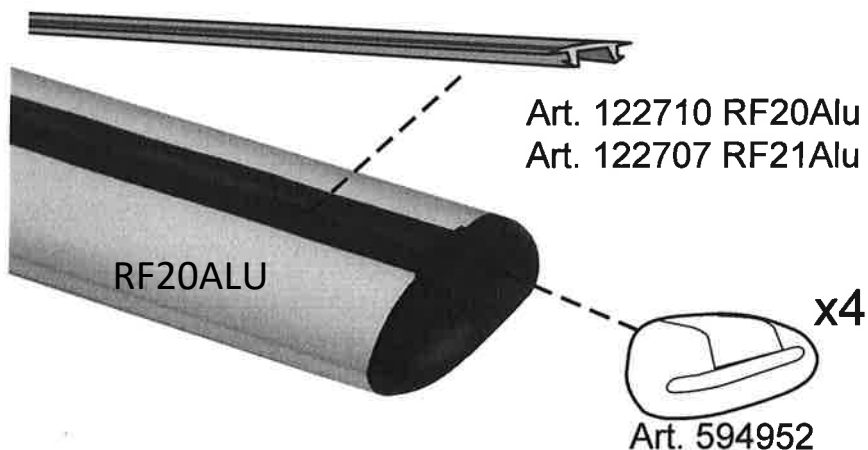

ReadyFit RF20 (747020) & RF20Alu (748020) ReadyFit RF21 (747021) & RF21Alu (748021)

RF20 = Jula item 002533

RF20ALU = Jula item 002543

ALU

MontBlanc®

MB RoofBar Flex 2

3706 - Kit Sportage 2010 - Hyundai i30 2010
3722 - Kit Golf Sportwagen 2012
3724 - Hyundai Santa Fe 2013