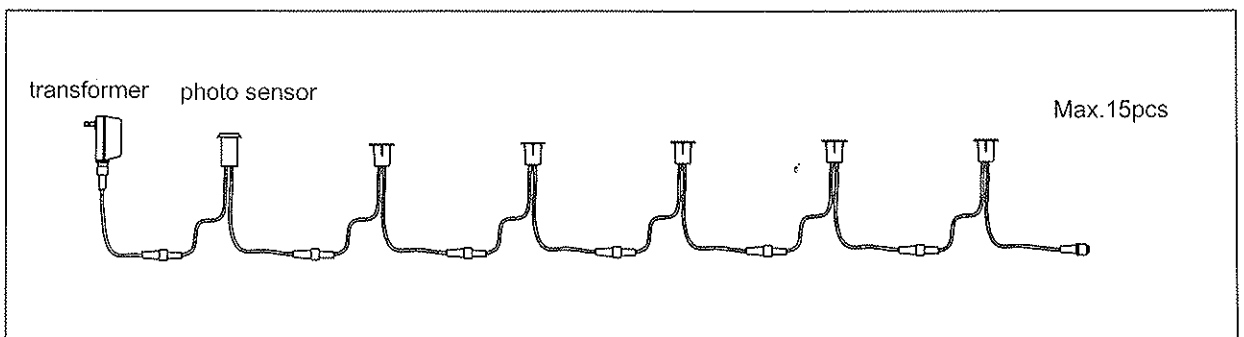

1

2

3

**TRÄDGÅRD 5 DÄCKLIGHT SET START**  
104719

**TRÄDGÅRD 5 DÄCKLIGHT SET EXTRA**  
104720

Markslöjd AB  
Gränevägen 5 S-511 62 Skene  
Sweden

[www.markslojd.com](http://www.markslojd.com)