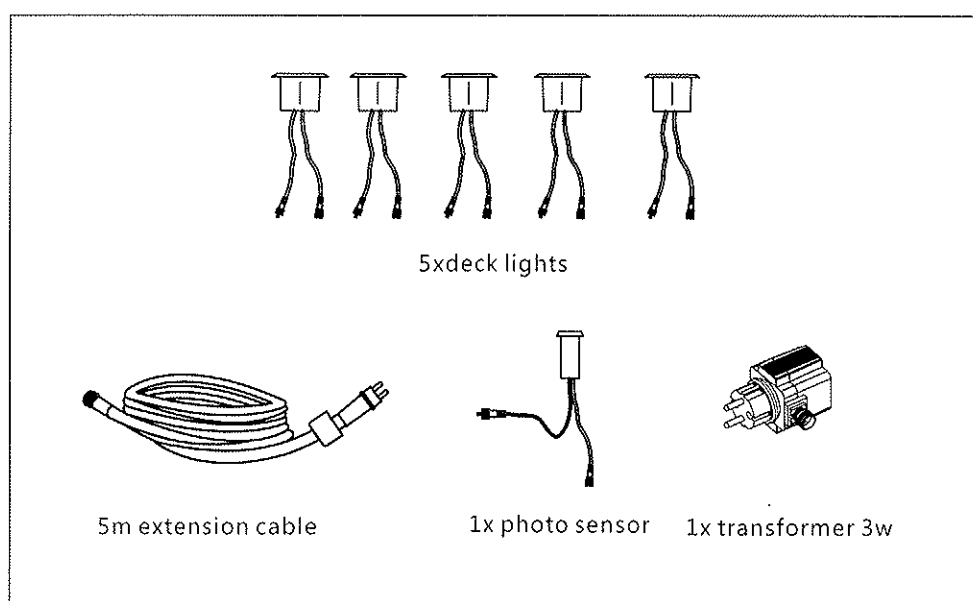

1

2

3

**TRÄDGÅRD 5 DÄCKLIGHT SET START**  
104719

**TRÄDGÅRD 5 DÄCKLIGHT SET EXTRA**  
104720

Markslöjd AB  
Gränevägen 5 S-511 62 Skene  
Sweden

[www.markslojd.com](http://www.markslojd.com)