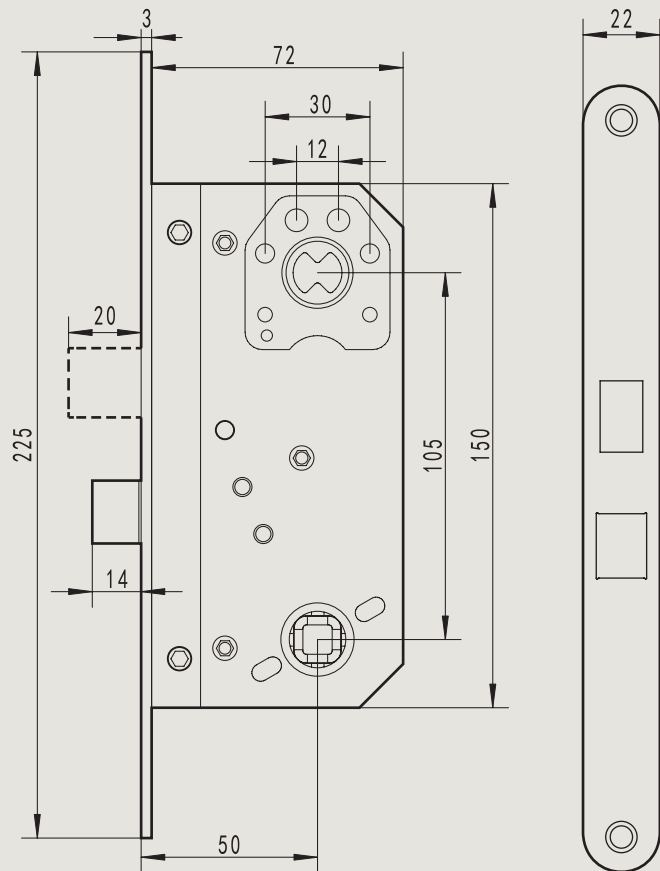

**Hard
Head**TM

EN EXTERIOR LOCK HOUSING

For right/left-hung doors
Symmetrical/asymmetrical mounting

SV LÅSHUS - YTTERDÖRR

För höger-/vänsterhängda dörrar
Symmetrisk/asymmetrisk montering

NO LÅSKASSE - YTTERDØR

Til høyre-/venstrehengte dører
Symmetrisk/asymmetrisk montering

PL ZAMEK WPUSZCZANY DO DRZWI ZEWNĘTRZNYCH

Do prawo-/lewostronnych drzwi
Do montażu symetrycznego/asymetrycznego

DE EINSTECKSCHLOSS - HAUSTÜR

Für rechts und links angeschlagene Türen
Symmetrische/asymmetrische Montage

FI ULKO-OVEN LUKKOPESÄ

Oikea- ja vasenkätisille oville
Symmetrinen/epäsymmetrinen asennus

FR SERRURE - PORTE EXTÉRIEURE

Pour portes avec ouverture droite et gauche
Pour montage symétrique/asymétrique