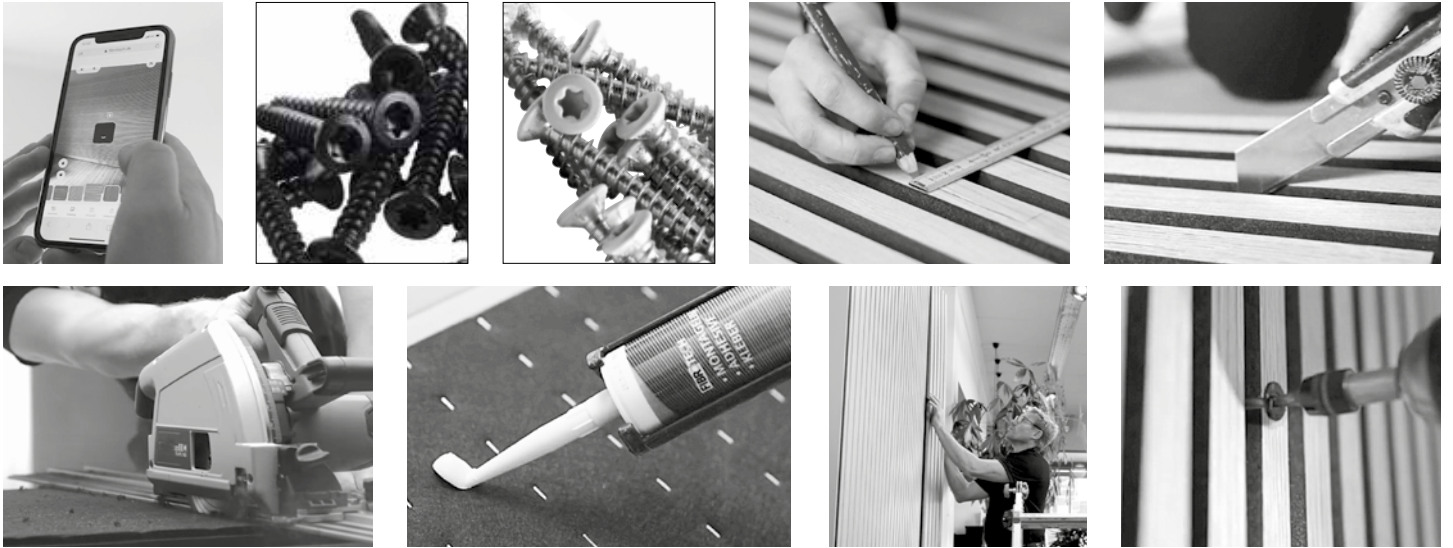

# Asennusohje akustiikkapaneeleille

## Yleisesti tarvittavat paneelien asennukseen seuraavat työkalut:

liimaa, liimapistoolin, sahan (käsisaaha tai pyörösaha), ruuvinvääntimen, FibroTech-ruuvit, mittanauhan ja liijykynän. Suosittelemme puuvillahanskojen käyttöä asennuksessa. Huomaa, että akustiikkapaneelit saattavat tuoksua hieman puulta, koska ne sisältävät paljon puumateriaalia. Suosittelemme ilmastointia ennen asennusta. Anna paneelien seistä 48 tuntia autotallissa, katoksen alla tai muussa suojaisassa paikassa.

- 1:** Aloita mittauksella. Valitse, haluatko asentaa paneelit pysty- vai vaaka-asentoon. Muista käyttää vatupassia ja luotia. Tarkista myös laatu ennen asennusta. Varmista, mihin alustaan paneelit kiinnitetään – pinnan tulee olla kuiva, puhdas, tasainen ja tukeva.
- 2:** Kaikkia FibroTech-paneeleja voidaan lyhentää korkeussuunnassa sahaamalla takapuolelta hienohampaisella terällä. Hio sahauksen jälkeen kevyesti hiekkapaperilla. Leveyden muokkaus tapahtuu leikkaamalla polyesteritaustaa askarteluveitsellä.
- 3:** Seinäasennuksessa voit käyttää liimaa pistekiinnityksellä tai ruuveja, jotka ruuvataan etupuolelta lamellien välistä polyesterin läpi.
- 4:** Kattoasennuksessa on aina käytettävä sekä liimaa että ruuveja. Jos asennat FibroTech UNIKA -paneeleja tilaan, jossa ilmankosteus on yli 55 %, lamellien päät on lakattava.
- 4:** FibroTech-paneeleissa on vasen ja oikea reuna (lamellireuna ja polyesterireuna), joten ne voidaan asentaa vierekkäin ilman näkyviä saumoja. Aseta lamellireuna polyesterireunaa vasten, jotta lamellien väli säilyy tasaisena.