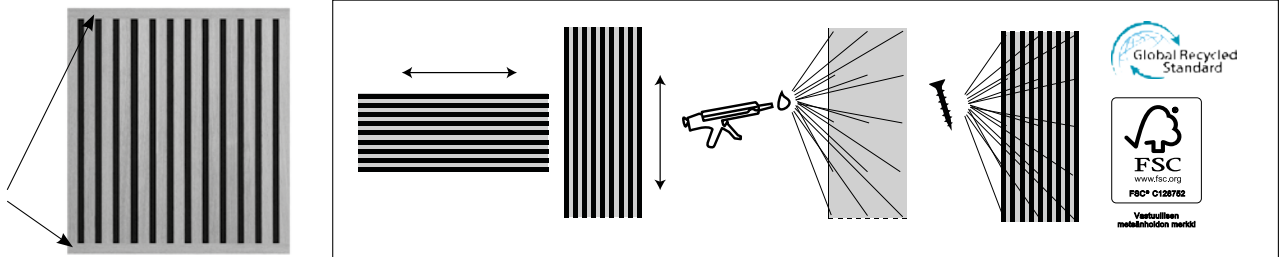

- 1:** Aloita mittauksella. Valitse, haluatko asentaa paneelit pysty- vai vaaka-asentoon. Muista käyttää vatupassia ja luotia. Tarkista myös laatu ennen asennusta. Varmista, mihin alustaan paneelit kiinnitetään – pinnan tulee olla kuiva, puhdas, tasainen ja tukeva.
- 2:** Kaikkia FibroTech-paneeleja voidaan lyhentää korkeussuunnassa sahaamalla takapuolelta hienohampaisella terällä. Hio sahauksen jälkeen kevyesti hiekkapaperilla. Leveyden muokkaus tapahtuu leikkaamalla polyesteritaustaa askarteluveitsellä.
- 3:** Seinäasennuksessa voit käyttää liimaa pistekiinnityksellä tai ruuveja, jotka ruuvataan etupuolelta lamellien välistä polyesterin läpi.
- 4:** Kattoasennuksessa on aina käytettävä sekä liimaa että ruuveja. Jos asennat FibroTech UNIKA -paneeleja tilaan, jossa ilmankosteus on yli 55 %, lamellien päät on lakattava.
- 4:** FibroTech-paneeleissa on vasen ja oikea reuna (lamellireuna ja polyesterireuna), joten ne voidaan asentaa vierekkäin ilman näkyviä saumoja. Aseta lamellireuna polyesterireunaa vasten, jotta lamellien väli säilyy tasaisena.

Voit viimeistellä sisustuksen käyttämällä FibroTech-listoja.

Tuote	Paneelin mitat	Paneelin paksuus	Riman leveys	Etäisyys rimojen välillä	Ruuvien määrä	Rimoituksen väli	Sopii pyyhittäväksi
<b>PREMIUM</b>	605 x 2440 mm	22 mm	25 mm	15 mm	15 stk.	600 mm	
<b>PROFF</b>	605 x 3000 mm	22 mm	25 mm	15 mm	18 stk.	600 mm	
<b>SQUARE</b>	520 x 520 mm	22 mm	25 mm	15 mm	4 stk.	-	
<b>QUANTI</b>	520 x 2440 mm	18 mm	27 mm	13 mm	15 stk.	520 mm	
<b>UNIKA 25</b>	600 x 2440 mm	22 mm	25 mm	15 mm	15 stk.	600 mm	✓
<b>UNIKA 35</b>	600 x 2440 mm	22 mm	35 mm	15 mm	15 stk.	600 mm	✓
<b>LIGHT ACOUSTIC</b>	600 x 2500 mm	9 mm	25 mm	15 mm	15 stk.	600 mm	
<b>STONE</b>	520 x 2440 mm	18 mm	25 mm	15 mm	15 stk.	520 mm	
<b>PROFF SIGNATUR</b>	605 x 3000 mm	22 mm	25 mm	15 mm	18 stk.	600 mm	