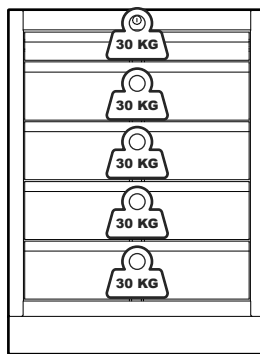

WWW.JULA.COM

© **JULA AB2026-01-27**

**JULA AB
BOX 363, 532 24 SKARA, SWEDEN**

**006412
MAX. 300 KG**

**006411
MAX. 180 KG**

006410

006408

**006414
MAX. 60 KG**