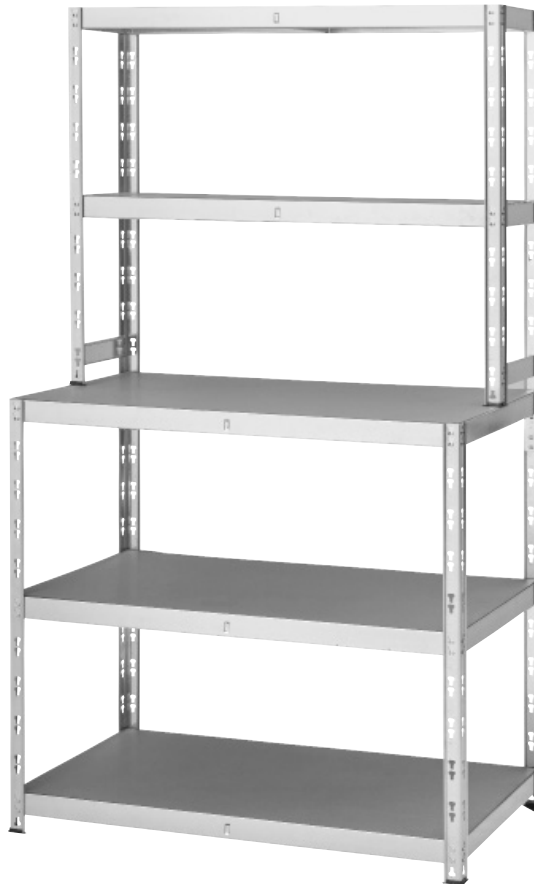

**Hard
Head**
TM

023768

STORAGE SHELF WITH WORKBENCH

OPERATING INSTRUCTIONS - Original instructions

SV FÖRVARINGSHYLLA MED ARBETSBÄNK
BRUKSANVISNING
Översättning av originalinstruktioner

DE KOMBINATIONSREGAL
BEDIENUNGSANLEITUNG
Übersetzung der Originalanleitung