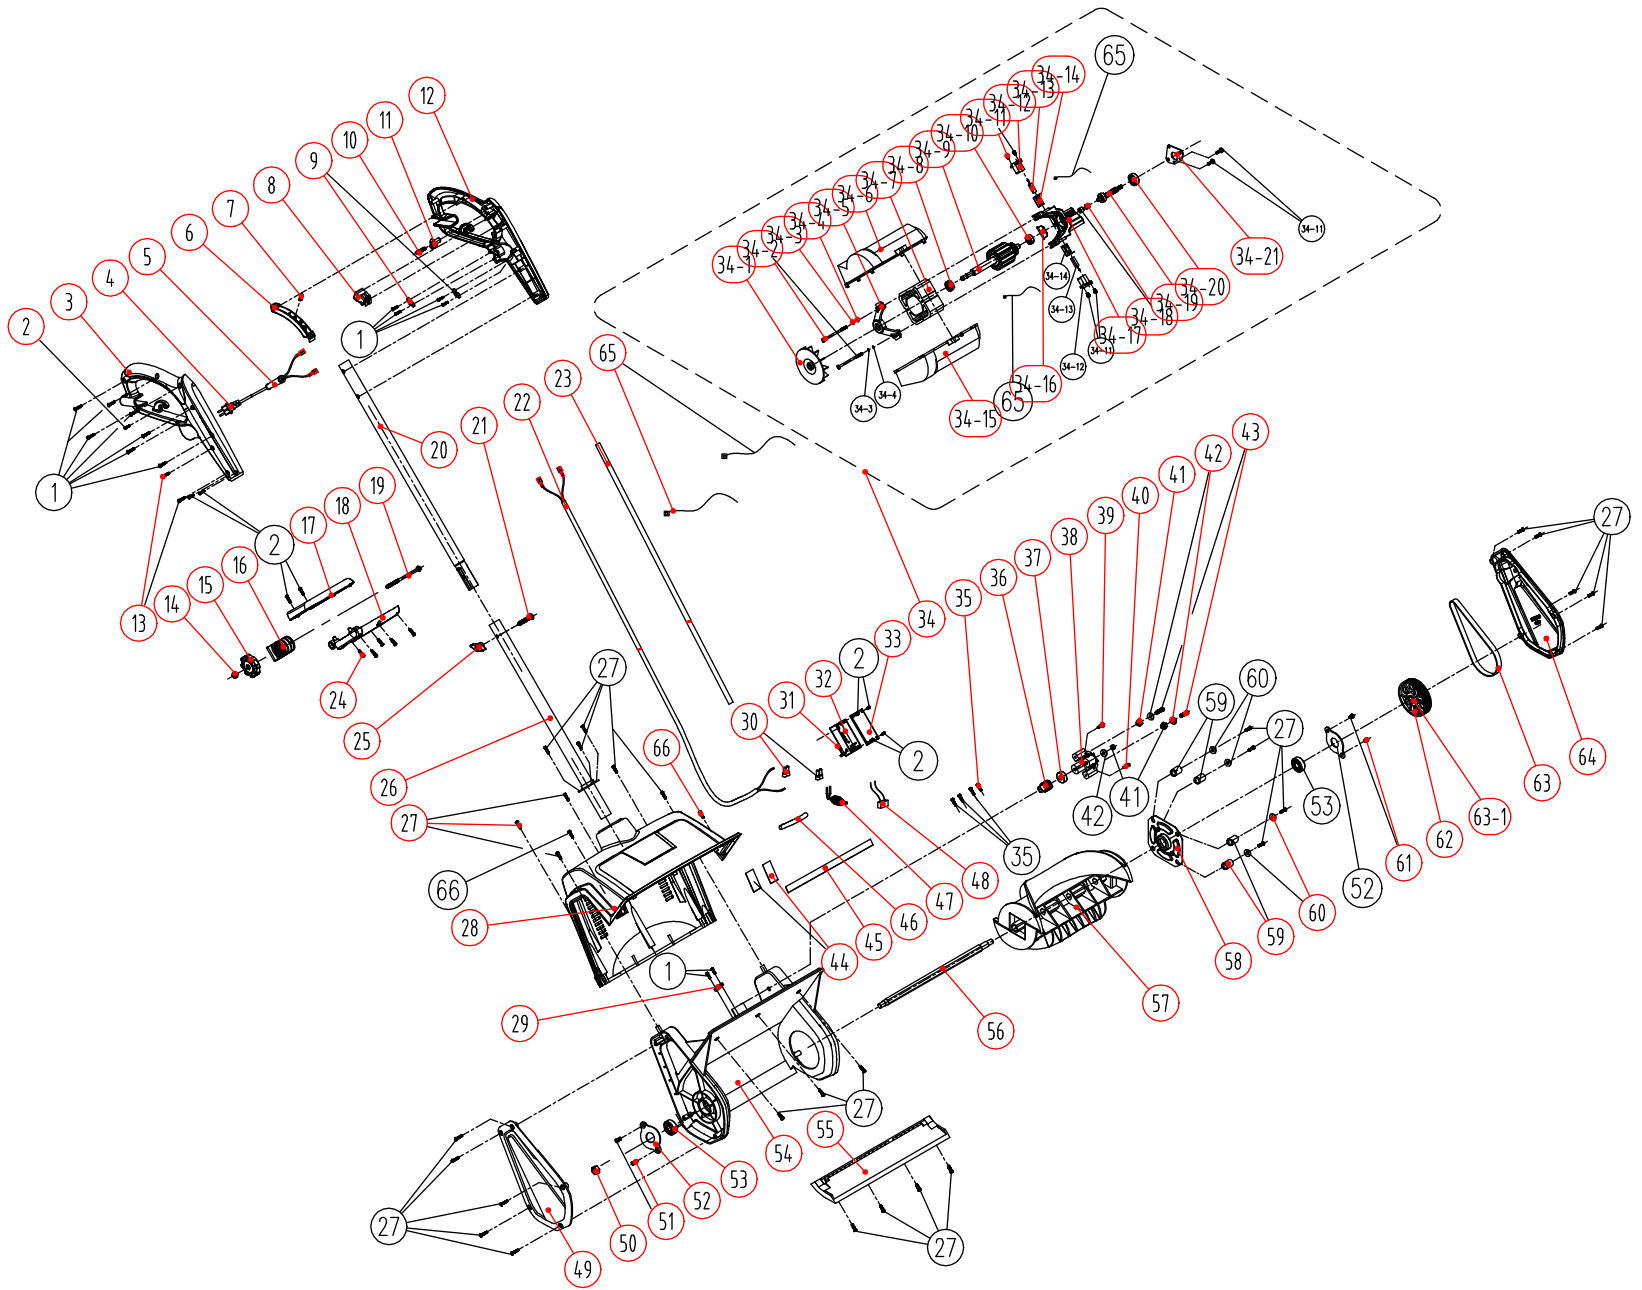

JULA ITEM 005876, YT6605-01_A08100126_Snowplow

PARTS LIST OF JULA ITEM 005876, YT6605-01_A08100126_Snowplow

TIER	POS NO	PARTS NUMBER	Drawing Number	ENGLISH DESCRIPTION	QTY
1	1	8SJAB40-16D	8SJAB40-16	Self-attack screw	13
1	2	8SJAB30-10D	8SJAB30-10	Self-attack screw	9
1	3	202083001041	8002-660501-00	Handle right cover	1
1	4	8422-660503-0100010	8422-660503-01	Power cord	1
1	5	8332-211501-0000120	8332-211501-00	Cable Protective sleeve	1
1	6	8001-660501-0100110	8001-660501-01	Switch handle	1
1	7	8342-755201-0000000	8342-755201-00	Trigger spring	1
1	8	207180800038	A032009-025-00	Switch	1
1	9	8184-282101-0001720	8184-282101-00	Cable Pressplate	2
1	10	8342-535703-0000000	8342-535703-00	Anti-self-locking button spring	1
1	11	202003001461	8312-660501-00	Switch button	1
1	12	202083001042	8002-660502-00	Handle left cover	1
1	13	8SJAB40-25D	8SJAB40-25	Self-attack screw	2
1	14	8NA-06D	8NA-06	Nut	1
1	15	8312-521703-0221210	8312-521703-02	Knob	1
1	16	8141-523801-0021210	8141-523801-00	Handle seat	1
1	17	202024002287	8001-523802-00	Auxiliary upper handle	1
1	18	202024002286	8001-523801-01	Auxiliary lower handle	1
1	19	8SFDD06-90D01	8SFDD06-90D01	Screw	1
1	20	201061000039	8087-660501-01	Upper handle	1
1	21	8206-660501-0000000	8206-660501-00	Screw	1
1	22	8422-660504-0000010	8422-660504-00	Cable line	1
1	23	240-2002	240-2002	Yellow wax tube	1
1	24	8SJAB30-14D	8SJAB30-14D	Self-attack screw	5
1	25	207259901087	8313-502302-01	Tension knob	1
1	26	8087-660504-0100100	8087-660504-01	Lower handle	1
1	27	8SJAB50-18D	8SJAB50-18D	Self-attack screw	29
1	28	202138000666	8020-660501-01	Upper cover	1
1	29	8184-302201-0001720	8184-302201-00	Cable Pressplate	1
1	30	8410-692001-0000000	8410-692001-00	Terminal	4
1	32	8025-663101-0000020	8025-663101-00	Water cut off switch box	1
1	31	8SNAB30-12D	8SNAB30-12	Self-attack screw	1
1	33	8020-663103-0000020	8020-663103-00	Water cut off switch box cap	1
1	34	8440-660503-0000001	8440-660503-00	Motor assembly	1
2	34-1	8403-660101-0101710	8403-660101-01	Fan blade	1
2	34-2	8206-481001-0000000	8206-481001-00	Screw	2
2	34-3	8324-481001-0000000	8324-481001-00	Spring washer	2
2	34-4	8321-481002-0000000	8321-481002-00	Flat Washer	2
2	34-5	8292-692202-0100000	8292-692202-01	Rear bracket	1
2	34-6	8185-660501-0000110	8185-660501-00	Motor upper cover	1
2	34-7	8405-692203-0000010	8405-692203-00	Stator assembly	1
2	34-8	8BC-220807-ST	8BC-220807-ST	608-2RS Bearing	1
2	34-9	8402-660503-0000011	8402-660503-00	Rotor assembly	1
2	34-10	8210-660502-0000000	8210-660502-00	6900-2RS bearing	1
2	34-11	8SJAN04-12D	8SJAN04-12D	Screw	6
2	34-12	202999001606	8409-692201-02	Brush carrier	2
2	34-13	8406-692201-0000010	8406-692201-00	Carbon brush	2
2	34-14	8409-692204-0000000	8409-692204-00	Copper brush holder	2