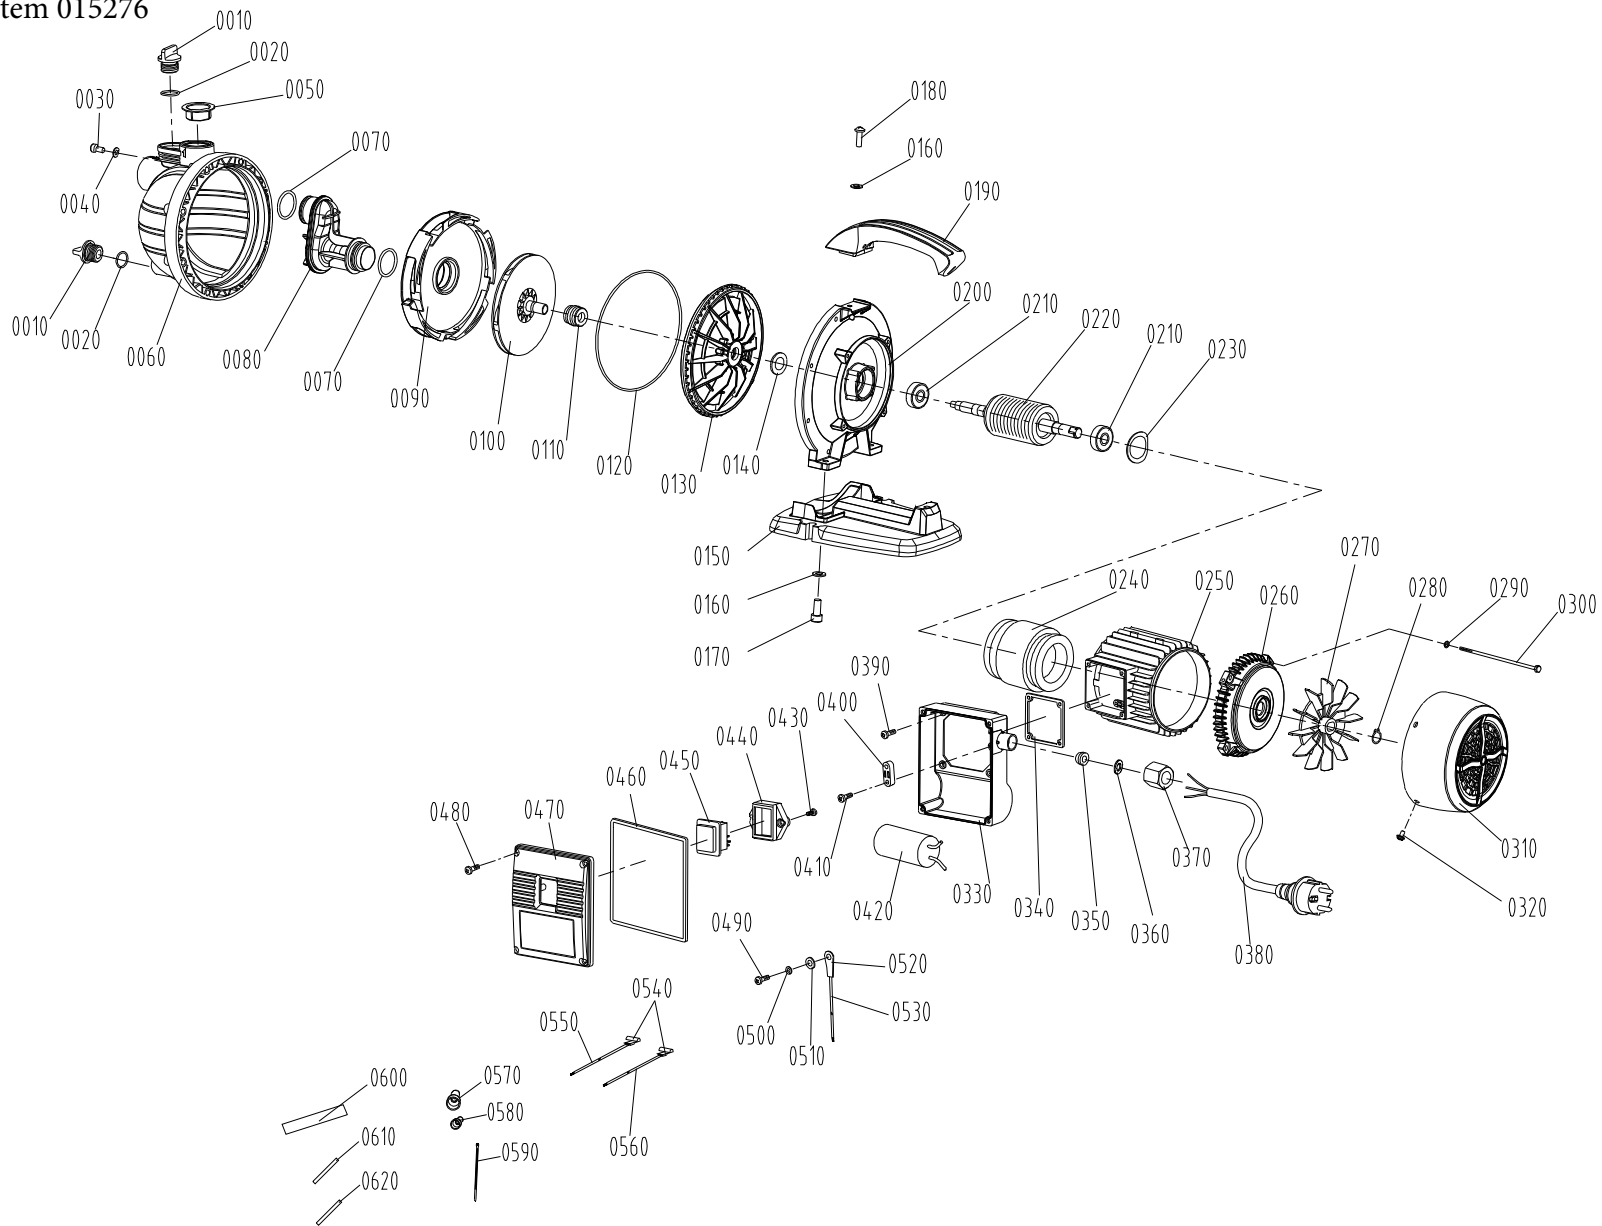

Jula item 015276

015276 JGP80049 spare part list

N0.	Junhe Code	Junhe Code	Description of spare part	Qty
0010	201001698-078	JHCT079.02.001	drain plug	2
0020	208000330	JHCT051.01.087	O-ring	2
0030	207000254		Hexagon socket cap screws	6
0040	207000306		plain washer	6
0050	201001348-000	JHCT047.01.001	dust cover	2
0060	201000980-014	JHCT033.01.069	pump head	1
0070	208000283	JHCT051.01.004	O-ring	2
0080	201003804	JHCT050.03.029	Diffuser plate	1
0090	201001092-001	JHCT036.01.019	Diffuser plate assembly	1
0100	201003723	JHCT009.04.256	Impeller	1
0110	208000861	JHCT061.02.001	Mechanical seal	1
0120	208000309	JHCT051.01.033	O-ring	1
0130	201001373-001	JHCT049.01.011	sealing pad	1
0140	208000273	JHCT059.01.022	lock nut	1
0150	201000500-012	JHCT006.05.039	Pump base	1
0160	207000322		plain washer	3
0170	207000287		Cross head tapping screw	3
0180	207000031		Cross head tapping screw	1
0190	201000099-012	JHCT002.03.022	Handle	1
0200	202000131	JHCT025.03.029	front cover	1
0210	207000540		Bearing	2
0220	252000356	JHCT023.01.395	Rotor	1