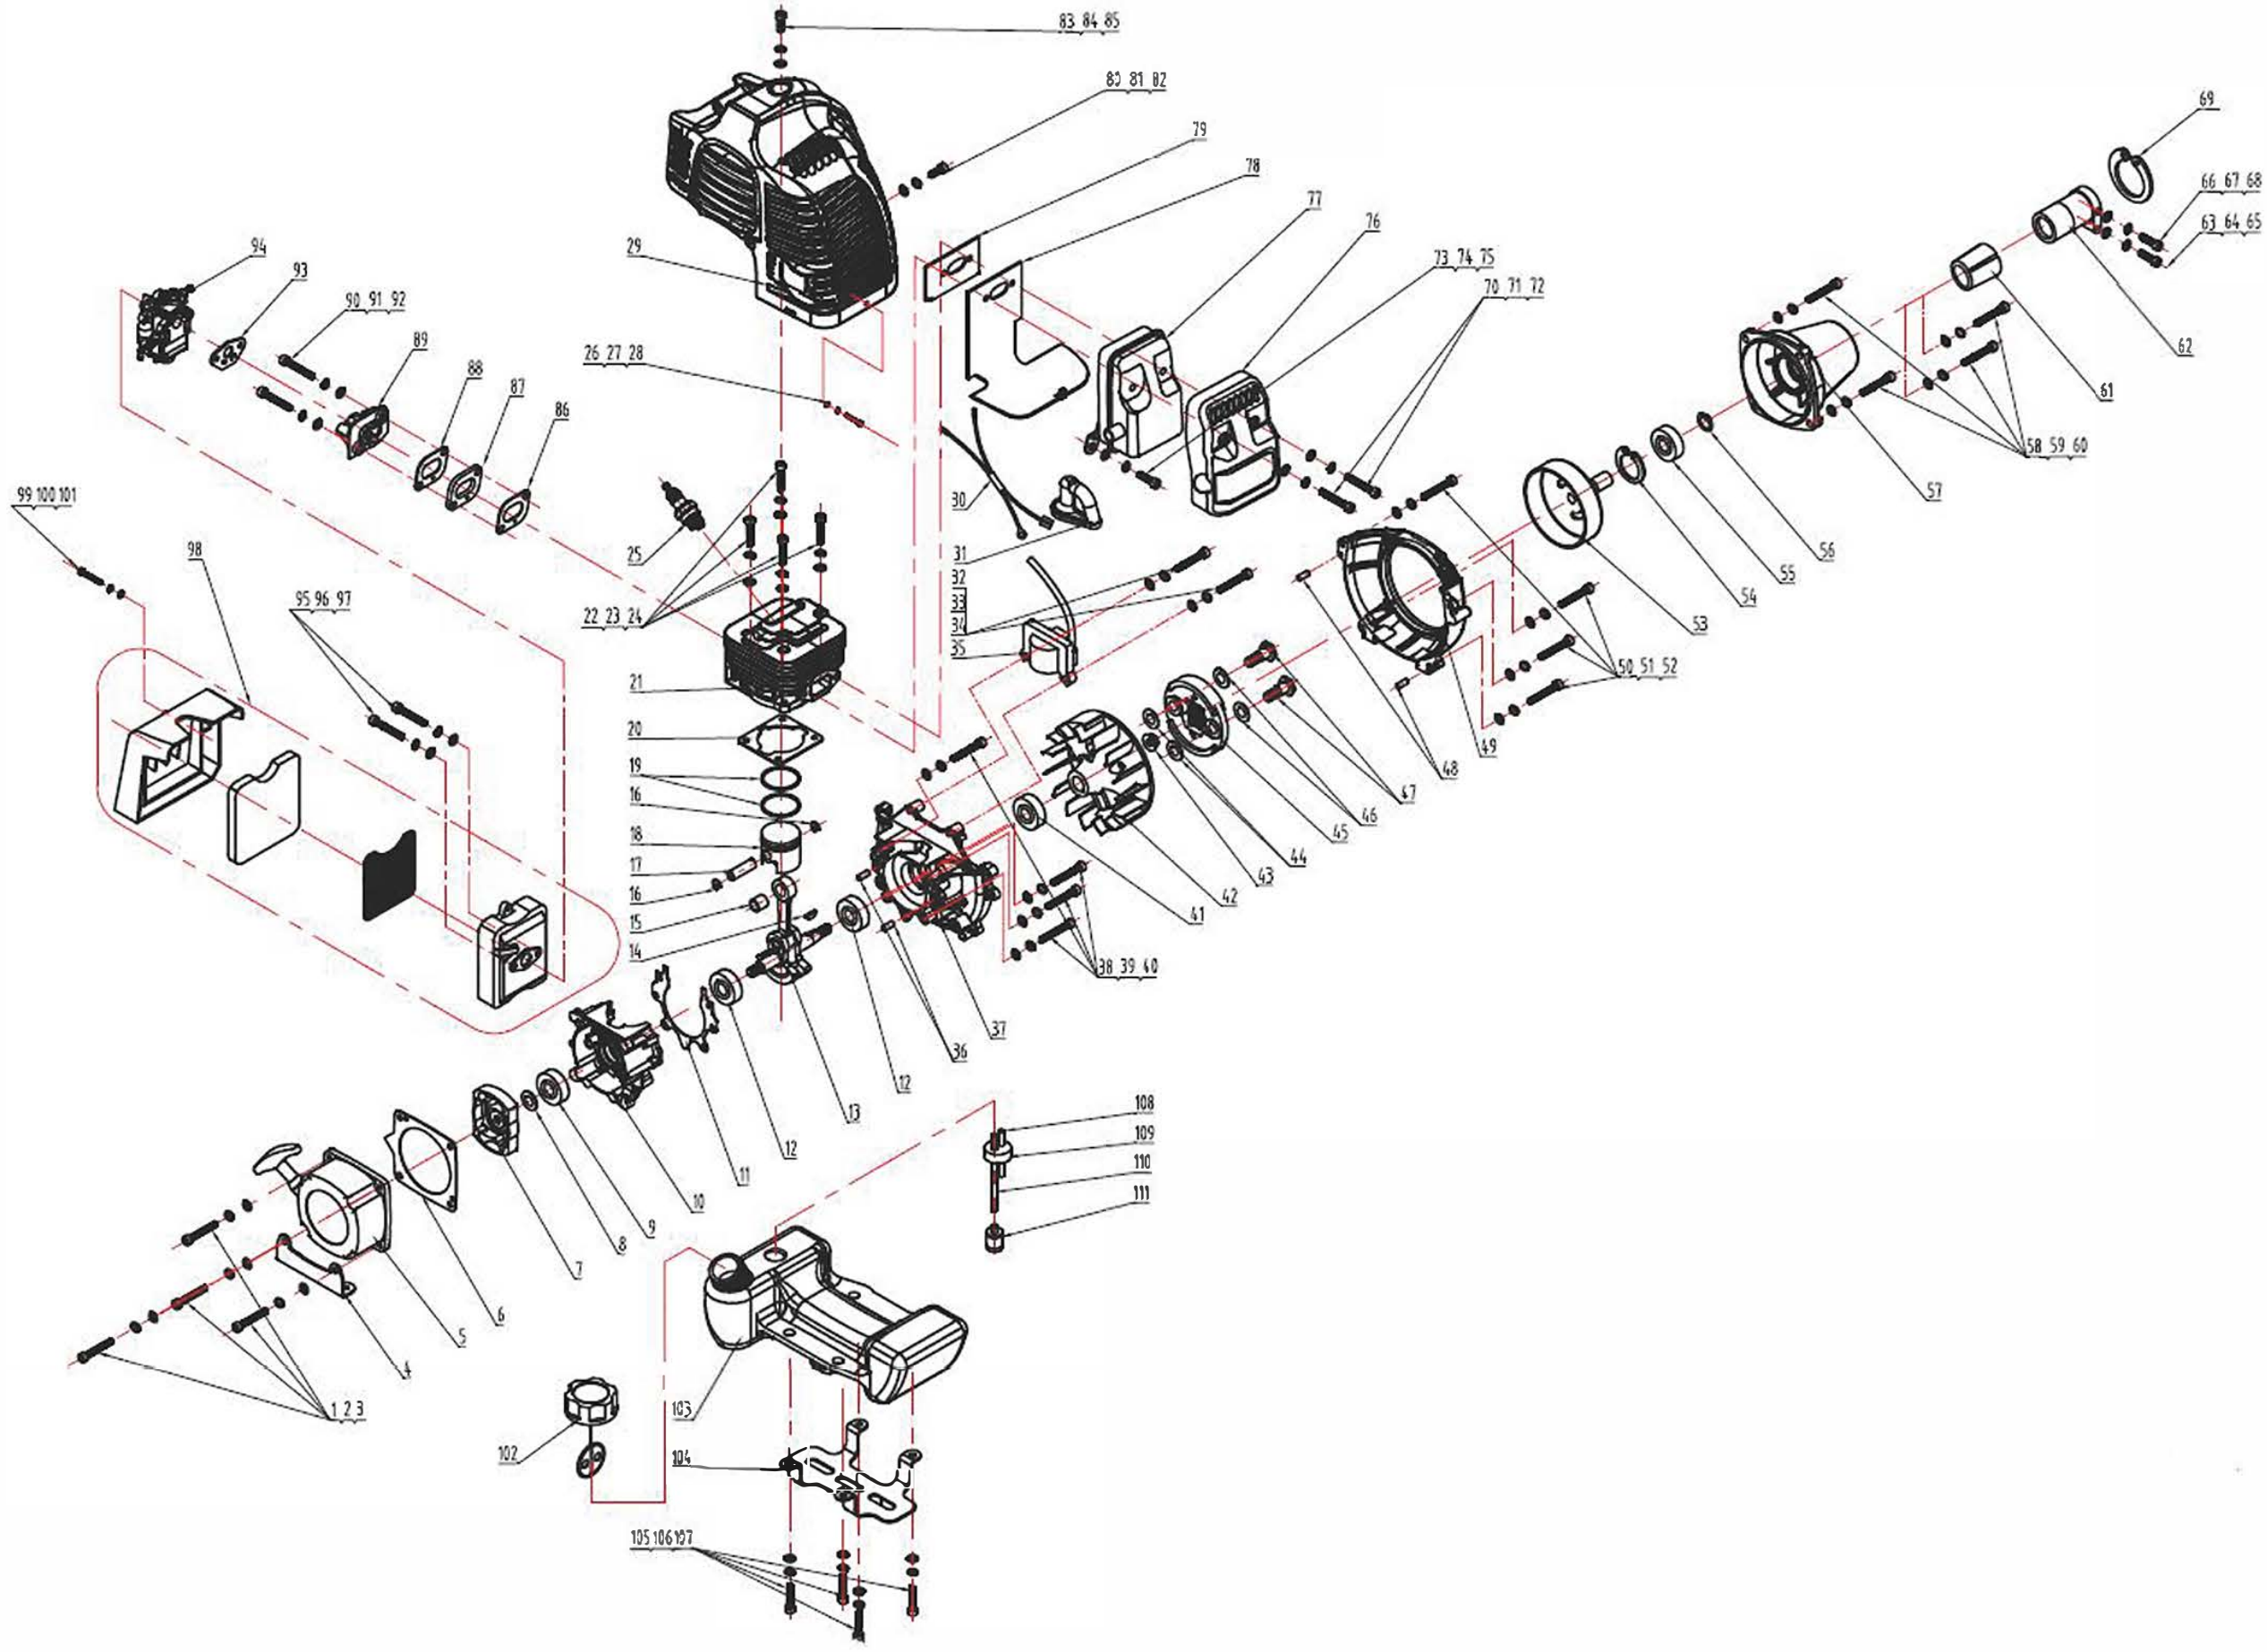

70	TBC430D.05.04-7	spring \ lock triger	1	
71	TBC430D.05.04-5	lock trigger	1	
72	TBC430D.05.04-11	wire tube	1	
73	TBC430D.05.07-00	wire cable A	1	
74	TBC430D.05.08-00	wire cable B	1	
75	TBC430D.05.05-00	throttll cable assembly	1	
76	GB/T6170	nut M5	1	
77	GB/T845	ST screw ST4x12	7	
78	TBC430D.05.04-1	plastic handle \ RH	1	
79	TBC430D.05.06-00	switch	1	
80	TBC430D.05.04-3	trigger	1	
81	TBC430D.05.04-9	lock pin	1	
82	TBC430D.05.04-4	spring \ trigger	1	
83	TBC430D.05.04-10	spring \ compreission	1	
84	TBC430D.05.04-8	button	1	
85	TBC430D.05.01-1	Al tubing RH	1	R021661
86	TBC431D.02.00-5	blade cover	1	
87	TBC430D.02.01-00	string head assembly	1	
88	TBC430D.02.00-1	blade	1