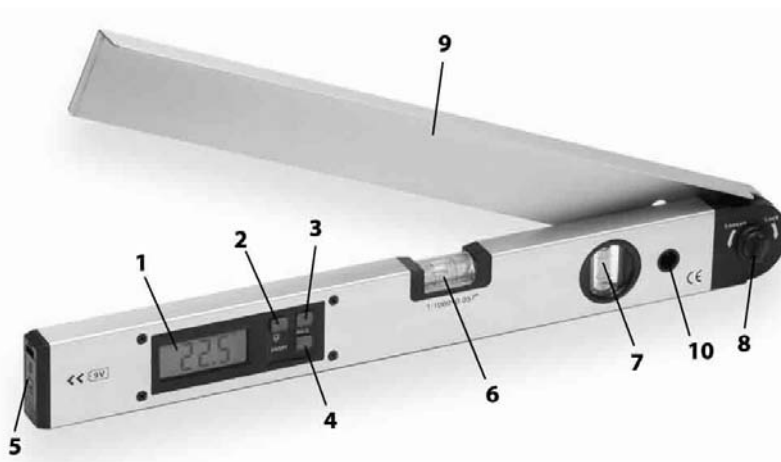

www.jula.se

Bruksanvisning for digital vinkelmåler

Artikkelnummer 160-024

2010-06-18

Les bruksanvisningen nøye før bruk

TEKNISKE DATA

Lengde	400 mm
Målområde, vinkel	0–225°
Vinkeloppløsning	0,1 °
Målenøyaktighet	±0,5°
Driftstemperatur	–10 till 50 °C
Batteri	9V6F22

BESKRIVELSE

- | | |
|-------------------------------------|-----------------------|
| 11. Display | 16. Horisontalt vater |
| 12. Indikasjonslampe PÅ/AV | 17. Vertikalt vater |
| 13. HOLD-knapp for å låse vinkelmål | 18. Låsebryter |
| 14. Strømbryter PÅ/AV | 19. Vinkelmåalarm |
| 15. Batteri | 20. Opphengshull |

Egenskaper

- Lettlest LCD-display viser nøyaktig vinkel øyeblikkelig.
- Slår seg automatisk av etter 5 min. inaktivitet slik at batteriene varer lenger.
- Bakgrunnsbelysning: Kan også brukes i mørket.
- Holdefunksjon for verdier: Forenkler notering av vinkel.
- Alarm ved svakt batteri.
- Mekanisk lås. Låser vinkelen for overføring/kopiering av oppmålt vinkel.
- Målområde, vinkel: 0-225°. Vinkelmålet øker/minker i trinn på 0,1° når vinkelen endres.