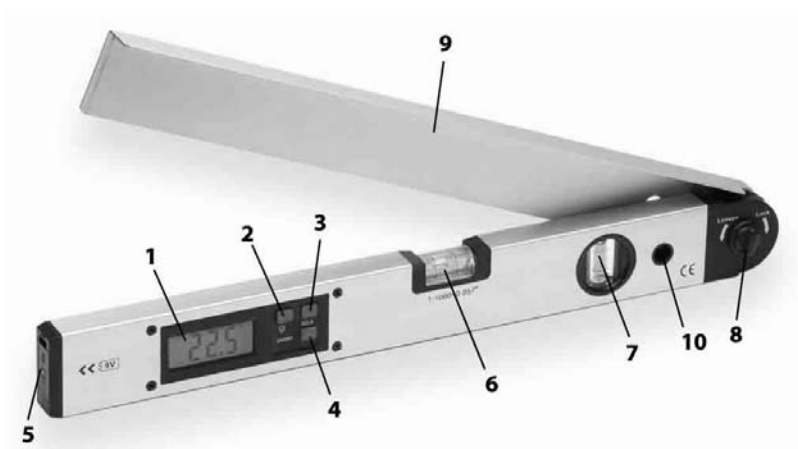

Bruksanvisning för digital vinkelmätare

Artikelnummer 160-024

2010-06-18

Läs bruksanvisningen noggrant innan användning

TEKNISKA DATA

Längd	400 mm
Mätområde, vinkel	0–225°
Vinkelupplösning	0,1 °
Måtnoggrannhet	±0,5°
Drifttemperatur	–10 till 50 °C
Batteri	9V6F22

BESKRIVNING

- | | |
|---|---------------------|
| 1. Display | 6. Libell |
| 2. Indikeringslampa PÅ/AV | 7. Libell |
| 3. HOLD-knapp för att låsa vinkelmätvärde | 8. Låsvred |
| 4. Strömbrytare PÅ/AV | 9. Vinkelmätarm |
| 5. Batterifack | 10. Upphängningshål |

Egenskaper

- Lättavläst LCD-teckenfönster visar exakt vinkel direkt.
- Automatisk avstängning efter 5 min inaktivitet gör att batterierna håller längre.
- Bakgrundsbelysning: Kan användas även i mörker.
- Hållfunktion för värden: Underlättar notering av vinkel.
- Larm vid svagt batteri.
- Mekaniskt lås. Låser vinkeln för överföring/kopiering av uppmätt vinkel.
- Mätområde, vinkel: 0-225°. Vinkelvärde ökar/minskar i steg om 0,1° när vinkeln förändras.

Egenskaper

- Lettlest LCD-display viser nøyaktig vinkel øyeblikkelig.
- Slår seg automatisk av etter 5 min. inaktivitet slik at batteriene varer lenger.
- Bakgrunnsbelysning: Kan også brukes i mørket.
- Holdefunksjon for verdier: Forenkler notering av vinkel.
- Alarm ved svakt batteri.
- Mekanisk lås. Låser vinkelen for overføring/kopiering av oppmålt vinkel.
- Målområde, vinkel: 0-225°. Vinkelmålet øker/minker i trinn på 0,1° når vinkelen endres.