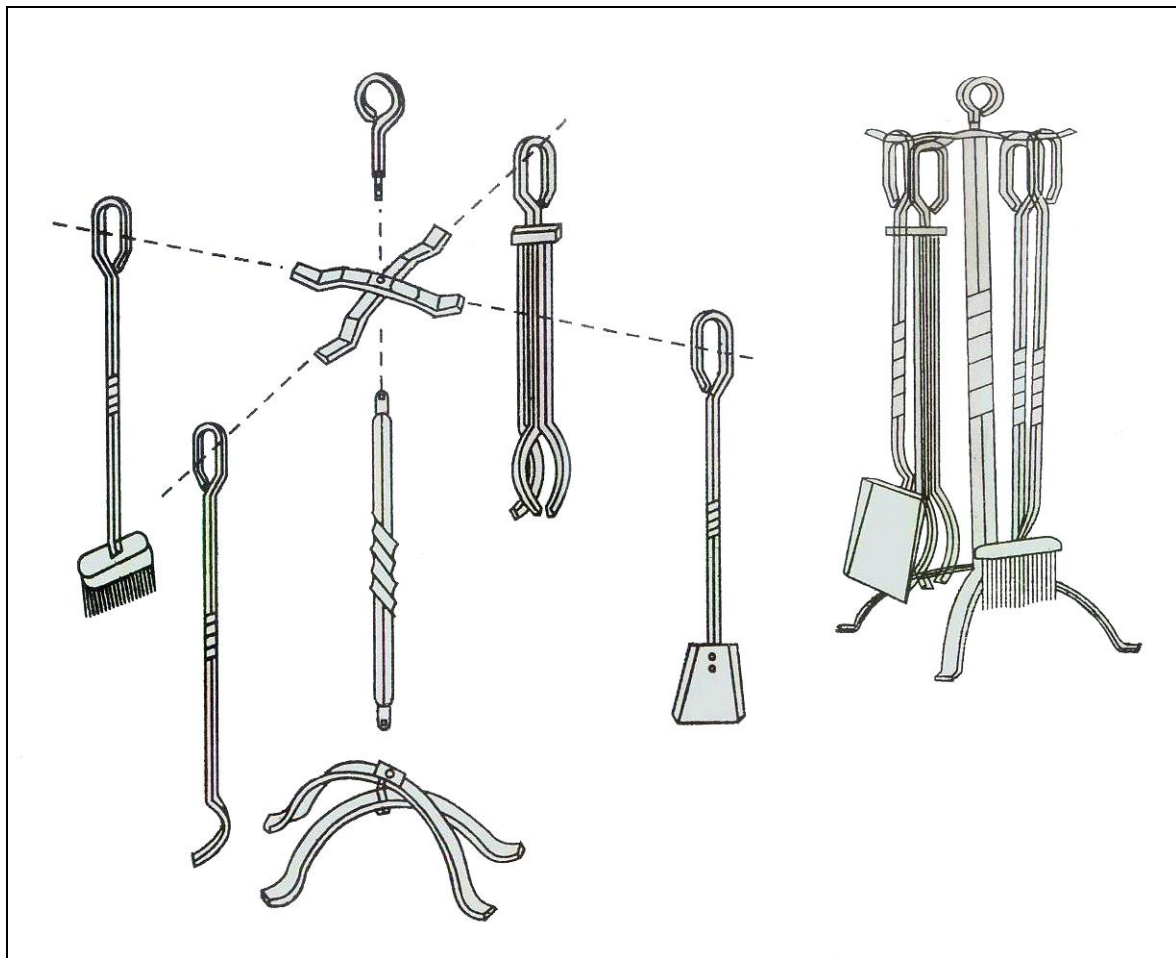

MONTERING / MONTERING / MONTAŻ / ASSEMBLY

Med reservation för tryckfel och konstruktionsändringar som vi inte kan råda över. Vid eventuella problem, kontakta vår serviceavdelning på telefon: 0200-88 55 88.
Jula AB, Box 363, 532 24 SKARA
www.jula.se

Med forbehold om trykkfeil og konstruksjonsendringer utenfor vår kontroll. Ved eventuelle problemer, kontakt vår serviceavdeling på telefon: 67 90 01 34.
Jula Norge AS, Solheimsveien 6-8, 1471 LØRENSKOG
www.jula.no

Z zastrzeżeniem prawa do błędów w druku i zmian konstrukcyjnych, które są od nas niezależne. W razie ewentualnych problemów skontaktuj się telefonicznie z naszym działem obsługi klienta pod numerem: 801 600 500.
Jula Poland Sp. z o.o., ul. Malborska 49, 03-286 Warszawa, Polska
www.jula.pl

Subject to printing errors and design changes over which we have no control. In the event of problems, please contact our service department.
www.jula.com