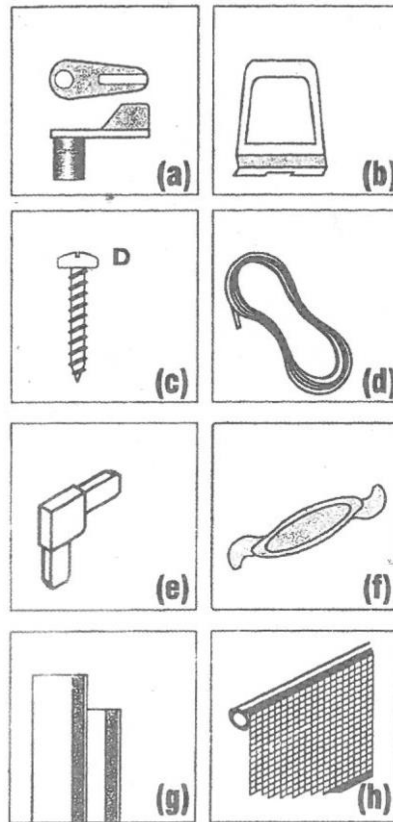

Hard Head

Bruksanvisning för myggnät

Bruksanvisning for myggnett

Instrukcja obsługi moskitiery

User Instructions for Mosquito Net

349-018

SV Bruksanvisning i original
NO Bruksanvisning i original
PL Instrukcja obsługi w oryginale
EN Operating instructions in original

Läs bruksanvisningen noggrant innan användning!
Les bruksanvisningen nøye før bruk!
Przed użyciem uważnie przeczytaj instrukcję obsługi!
Read these instructions carefully before use

Delar
Deler
Części
Parts