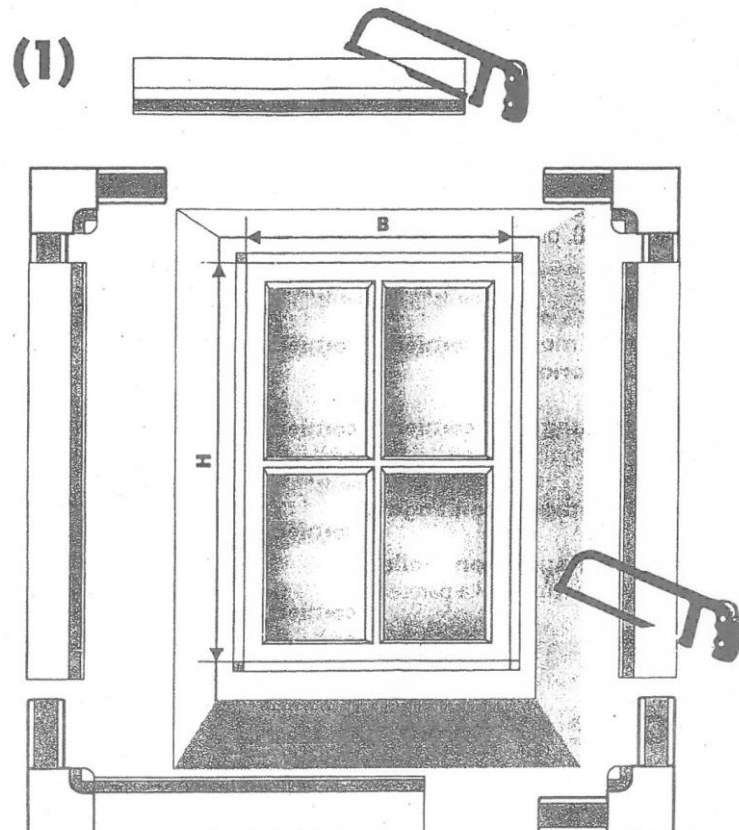

Montering
Montering
Montaż
Assembly