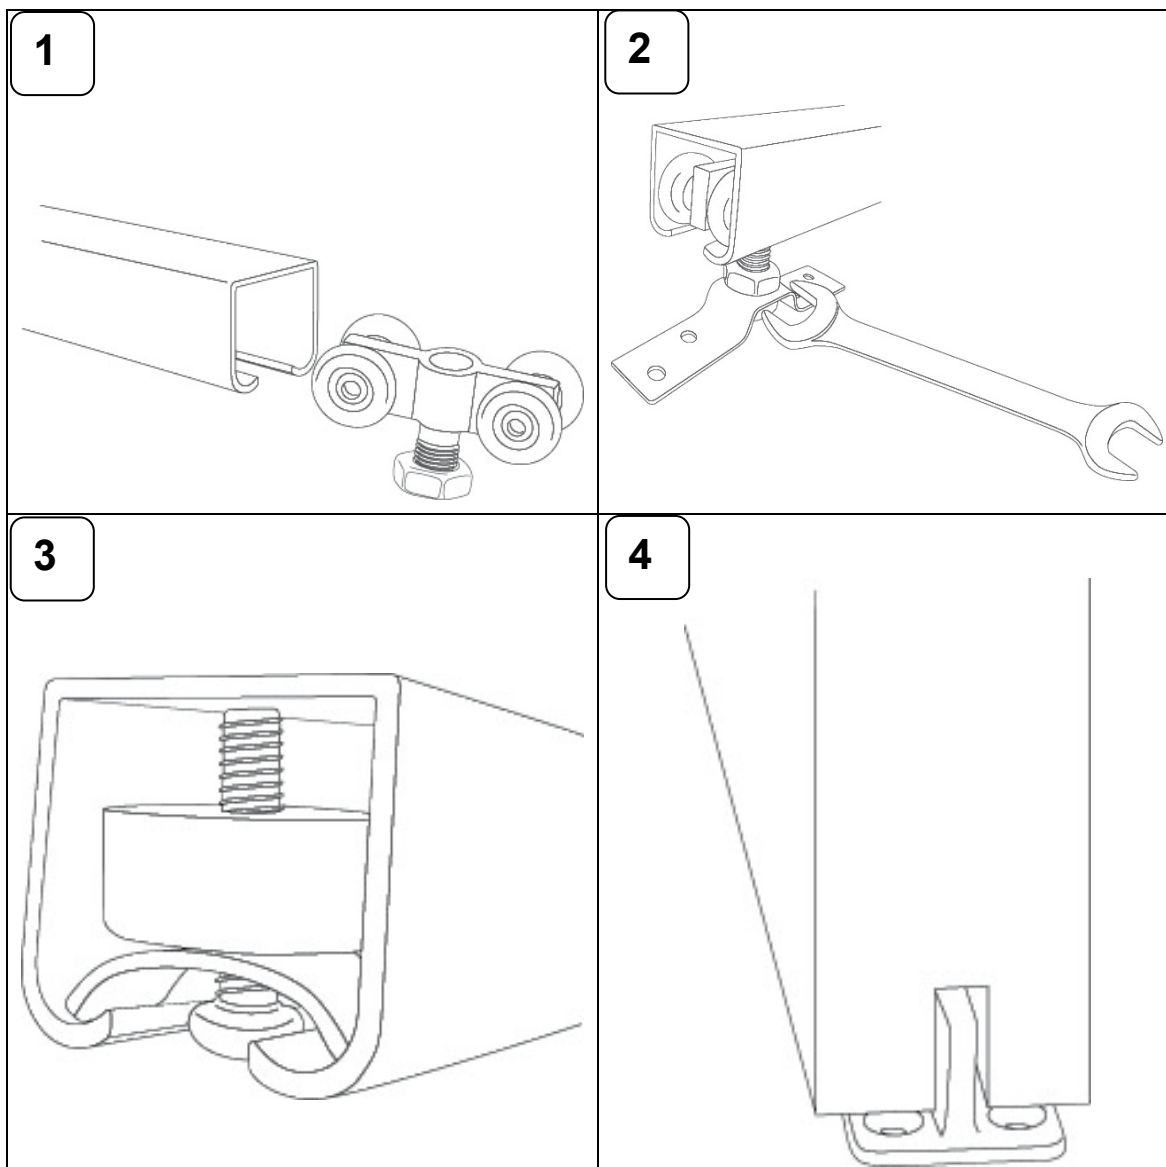

Läs bruksanvisningen noggrant innan användning!
Les bruksanvisningen nøye før bruk!
Læs betjeningsvejledningen omhyggeligt før brug!
Przed użyciem uważnie przeczytaj instrukcję obsługi!
Read these instructions carefully before use

Rätten till ändringar förbehålles. Vid eventuella problem, kontakta vår serviceavdelning på telefon 0200-88 55 88.

Jula AB, Box 363, 532 24 SKARA
www.jula.se

Med forbehold om endringer. Ved eventuelle problemer kan du kontakte vår serviceavdeling på telefon 67 90 01 34.

Jula Norge AS, Solheimsveien 6–8, 1471 LØRENSKOG
www.jula.no

Jula forbeholder sig ret til at foretage ændringer. Hvis der opstår problemer, bedes du kontakte vores serviceafdeling.

www.jula.com

Z zastrzeżeniem prawa do zmian. W razie ewentualnych problemów skontaktuj się telefonicznie z naszym działem obsługi klienta pod numerem: 801 600 500.

Jula Poland Sp. z o.o., ul. Malborska 49, 03-286 Warszawa, Polska
www.jula.pl

Jula reserves the right to make changes. In the event of problems, please contact our service department.

www.jula.com