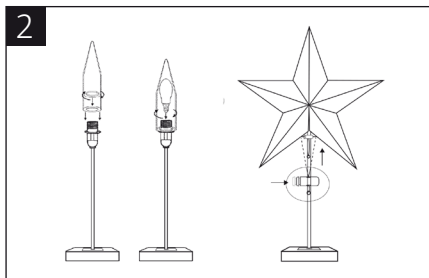

TEKNISKA DATA

Längd	43 cm
Höjd	68 cm
Diameter	180 cm
Effekt	max 25W
Kapslingsklass	IP20
Socket	E14
Märkspänning	230 V/50 Hz

MONTERING

Rätten till ändringar förbehålles. Vid eventuella problem, kontakta vår serviceavdelning på telefon 0200-88 55 88.

TEKNISKE DATA

Lengde	43 cm
Høyde	68 cm
Diameter	180 cm
Effekt	maks 25W
Kapslingsklasse	IP20
Sokkel	E14
Nominell spenning	230 V / 50 Hz

MONTERING

Med forbehold om endringer. Ved eventuelle problemer kan du kontakte vår serviceavdeling på telefon 67 90 01 34.

DANE TECHNICZNE

Długość	43 cm
Wysokość	68 cm
Średnica	180 cm
Moc	maks. 25W
Stopień ochrony obudowy	IP20
Oprawka	E14
Napięcie znamionowe	230 V/50 Hz

MONTAŻ

Z zastrzeżeniem prawa do zmian. W razie ewentualnych problemów skontaktuj się telefonicznie z naszym działem obsługi klienta pod numerem: 801 600 500.

TECHNICAL DATA

Length	43 cm
Height	68 cm
Diameter	180 cm
Power	max 25W
Enclosure class	IP20
Mounting base	E14
Rated voltage	230 V/50 Hz

ASSEMBLY

Jula reserves the right to make changes. In the event of problems, please contact our service department.
www.jula.com