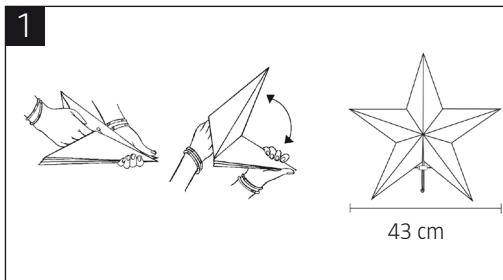

TEKNISKA DATA

Längd	43 cm
Höjd	68 cm
Diameter	180 cm
Effekt	max 25W
Kapslingsklass	IP20
Socket	E14
Märkspänning	230 V/50 Hz

MONTERING

Rätten till ändringar förbehålles. Vid eventuella problem, kontakta vår serviceavdelning på telefon 0200-88 55 88.

DANE TECHNICZNE

Długość	43 cm
Wysokość	68 cm
Średnica	180 cm
Moc	maks. 25W
Stopień ochrony obudowy	IP20
Oprawka	E14
Napięcie znamionowe	230 V/50 Hz

MONTAŻ

Z zastrzeżeniem prawa do zmian. W razie ewentualnych problemów skontaktuj się telefonicznie z naszym działem obsługi klienta pod numerem: 801 600 500.