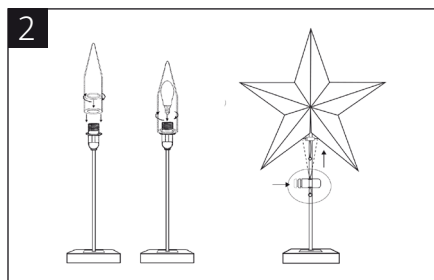

DANE TECHNICZNE

Długość	43 cm
Wysokość	68 cm
Średnica	180 cm
Moc	maks. 25W
Stopień ochrony obudowy	IP20
Oprawka	E14
Napięcie znamionowe	230 V/50 Hz

MONTAŻ

Z zastrzeżeniem prawa do zmian. W razie ewentualnych problemów skontaktuj się telefonicznie z naszym działem obsługi klienta pod numerem: 801 600 500.

Read the operating instructions carefully before use

Save these instructions for future reference.

- Do not connect the luminaire to the mains while it is still in the pack.
- Do not fit or remove bulbs while the luminaire is connected to the mains.
- Check that all the bulb holders are fitted with bulbs.
- For indoor use only.
- The connection cable for this luminaire is not replaceable. The luminaire must be discarded if the connection cable is damaged.

TECHNICAL DATA

Length	43 cm
Height	68 cm
Diameter	180 cm
Power	max 25W
Enclosure class	IP20
Mounting base	E14
Rated voltage	230 V/50 Hz

ASSEMBLY

Jula reserves the right to make changes. In the event of problems, please contact our service department.
www.jula.com