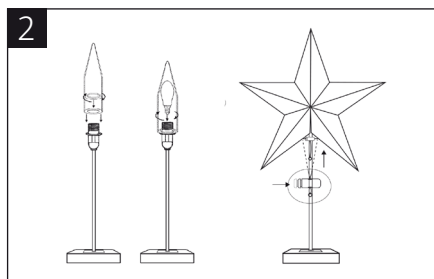

TEKNISKA DATA

Längd	43 cm
Höjd	68 cm
Diameter	180 cm
Effekt	max 25W
Kapslingsklass	IP20
Socket	E14
Märkspänning	230 V/50 Hz

MONTERING

Rätten till ändringar förbehålles. Vid eventuella problem, kontakta vår serviceavdelning på telefon 0200-88 55 88.

TEKNISKE DATA

Lengde	43 cm
Høyde	68 cm
Diameter	180 cm
Effekt	maks 25W
Kapslingsklasse	IP20
Sokkel	E14
Nominell spenning	230 V / 50 Hz

MONTERING

Med forbehold om endringer. Ved eventuelle problemer kan du kontakte vår serviceavdeling på telefon 67 90 01 34.

DANE TECHNICZNE

Długość	43 cm
Wysokość	68 cm
Średnica	180 cm
Moc	maks. 25W
Stopień ochrony obudowy	IP20
Oprawka	E14
Napięcie znamionowe	230 V/50 Hz

MONTAŻ

Z zastrzeżeniem prawa do zmian. W razie ewentualnych problemów skontaktuj się telefonicznie z naszym działem obsługi klienta pod numerem: 801 600 500.