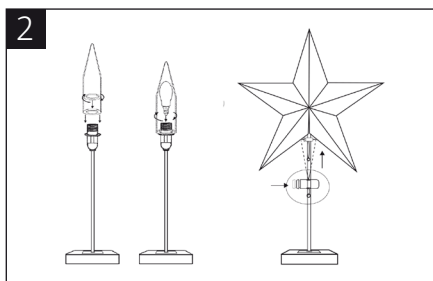

TEKNISKE DATA

Lengde	43 cm
Høyde	68 cm
Diameter	180 cm
Effekt	maks 25W
Kapslingsklasse	IP20
Sokkel	E14
Nominell spenning	230 V / 50 Hz

MONTERING

Med forbehold om endringer. Ved eventuelle problemer kan du kontakte vår serviceavdeling på telefon 67 90 01 34.

- Nie podłączaj oprawy do zasilania, jeżeli znajduje się w opakowaniu.
- Nie wkładaj i nie wyjmuj żarówek, gdy oprawa jest podłączona do zasilania.
- Upewnij się, że w każdej oprawce znajduje się lampka.
- Wyłącznie do użytku w pomieszczeniach.
- Kabel podłączeniowy nie podlega wymianie; w razie uszkodzenia kabla, oprawę należy oddać do utylizacji.

DANE TECHNICZNE

Długość	43 cm
Wysokość	68 cm
Średnica	180 cm
Moc	maks. 25W
Stopień ochrony obudowy	IP20
Oprawka	E14
Napięcie znamionowe	230 V/50 Hz

MONTAŻ

Z zastrzeżeniem prawa do zmian. W razie ewentualnych problemów skontaktuj się telefonicznie z naszym działem obsługi klienta pod numerem: 801 600 500.