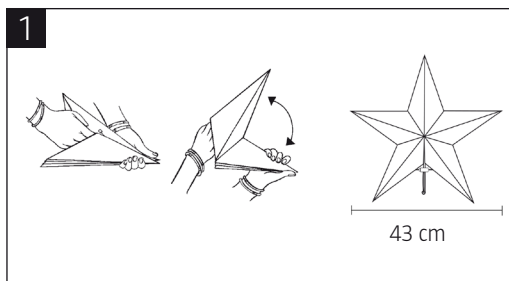

TEKNISKA DATA

Längd	43 cm
Höjd	68 cm
Diameter	180 cm
Effekt	max 25W
Kapslingsklass	IP20
Socket	E14
Märkspänning	230 V/50 Hz

MONTERING

Rätten till ändringar förbehålles. Vid eventuella problem, kontakta vår serviceavdelning på telefon 0200-88 55 88.

TEKNISKE DATA

Lengde	43 cm
Høyde	68 cm
Diameter	180 cm
Effekt	maks 25W
Kapslingsklasse	IP20
Sokkel	E14
Nominell spenning	230 V / 50 Hz

MONTERING

Med forbehold om endringer. Ved eventuelle problemer kan du kontakte vår serviceavdeling på telefon 67 90 01 34.

DANE TECHNICZNE

Długość	43 cm
Wysokość	68 cm
Średnica	180 cm
Moc	maks. 25W
Stopień ochrony obudowy	IP20
Oprawka	E14
Napięcie znamionowe	230 V/50 Hz

MONTAŻ

Z zastrzeżeniem prawa do zmian. W razie ewentualnych problemów skontaktuj się telefonicznie z naszym działem obsługi klienta pod numerem: 801 600 500.