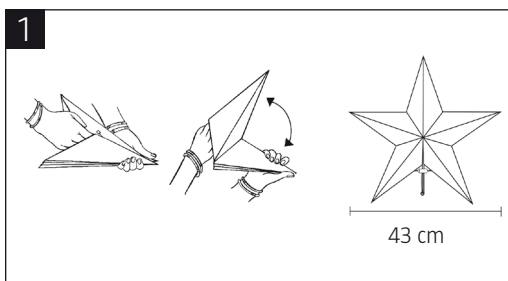

- Nie podłączaj oprawy do zasilania, jeżeli znajduje się w opakowaniu.
- Nie wkładaj i nie wyjmuj żarówek, gdy oprawa jest podłączona do zasilania.
- Upewnij się, że w każdej oprawce znajduje się lampka.
- Wyłącznie do użytku w pomieszczeniach.
- Kabel podłączeniowy nie podlega wymianie; w razie uszkodzenia kabla, oprawę należy oddać do utylizacji.

DANE TECHNICZNE

Długość	43 cm
Wysokość	68 cm
Średnica	180 cm
Moc	maks. 25W
Stopień ochrony obudowy	IP20
Oprawka	E14
Napięcie znamionowe	230 V/50 Hz

MONTAŻ

Z zastrzeżeniem prawa do zmian. W razie ewentualnych problemów skontaktuj się telefonicznie z naszym działem obsługi klienta pod numerem: 801 600 500.