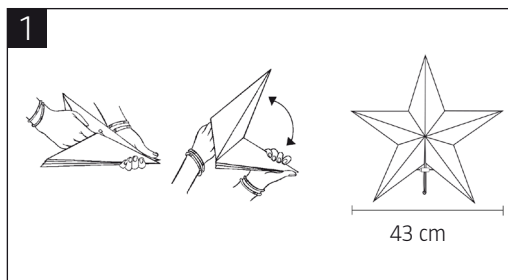

SAFETY INSTRUCTIONS

Read the operating instructions carefully before use

Save these instructions for future reference.

- Do not connect the luminaire to the mains while it is still in the pack.
- Do not fit or remove bulbs while the luminaire is connected to the mains.
- Check that all the bulb holders are fitted with bulbs.
- For indoor use only.
- The connection cable for this luminaire is not replaceable. The luminaire must be discarded if the connection cable is damaged.

TECHNICAL DATA

Length	43 cm
Height	68 cm
Diameter	180 cm
Power	max 25W
Enclosure class	IP20
Mounting base	E14
Rated voltage	230 V/50 Hz

ASSEMBLY