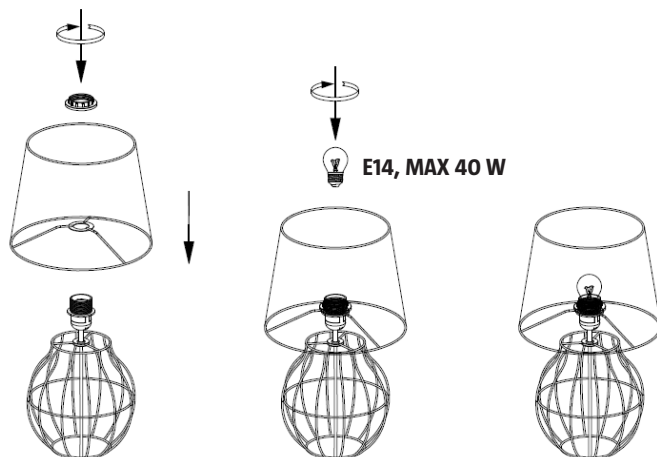

DANE TECHNICZNE

Źródło światła	Oprawka E14, maksymalnie 40 W
Wymiary oprawy	26 x 26 x 42 cm
Długość kabla	2 m

MONTAŻ

Z zastrzeżeniem prawa do zmian. W razie ewentualnych problemów skontaktuj się telefonicznie z naszym działem obsługi klienta pod numerem: 801 600 500.

Read the user instructions carefully before use!

Save these instructions for future reference.

- FOR INDOOR USE ONLY
- Do not connect the lighting fitting to the mains while it is still in its packaging.
- Do not fit or remove bulbs while the lighting fitting is connected to the mains.
- The connection cable for this lighting fitting is not replaceable; discard the lighting fitting if the connection cable is damaged.

TECHNICAL DATA

Light source	Base E14, Max 40 W
Size, fitting	26 x 26 x 42 cm
Cable length	2 m

ASSEMBLY

Jula reserves the right to make changes. In the event of problems, please contact our service department.
www.jula.com