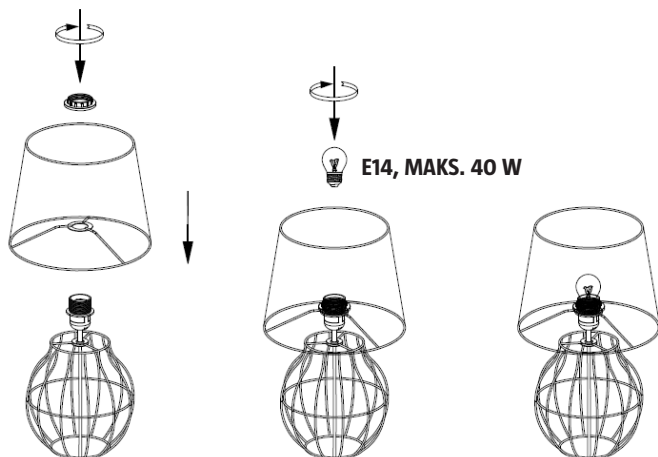

TEKNISKE DATA

Lyspære	Sokkel E14, maks 40 W
Størrelse, armatur	26 x 26 x 42 cm
Kabellengde	2 m

MONTERING

Med forbehold om endringer. Ved eventuelle problemer kan du kontakte vår serviceavdeling på telefon 67 90 01 34.

ZASADY BEZPIECZEŃSTWA

Przed użyciem uważnie przeczytaj instrukcję obsługi!

Zachowaj ją w celu wykorzystania w przyszłości.

- WYŁĄCZNIE DO UŻYTKU WEWNĄTRZ POMIESZCZEŃ
- Nie podłączaj oprawy do zasilania, jeżeli znajduje się w opakowaniu.
- Nie wkładaj i nie wyjmuj żarówek, gdy oprawa jest podłączona do zasilania.
- Kabel podłączeniowy nie podlega wymianie; w razie uszkodzenia kabla oprawę należy oddać do utylizacji.

DANE TECHNICZNE

Źródło światła	Oprawka E14, maksymalnie 40 W
Wymiary oprawy	26 x 26 x 42 cm
Długość kabla	2 m

MONTAŻ

Z zastrzeżeniem prawa do zmian. W razie ewentualnych problemów skontaktuj się telefonicznie z naszym działem obsługi klienta pod numerem: 801 600 500.