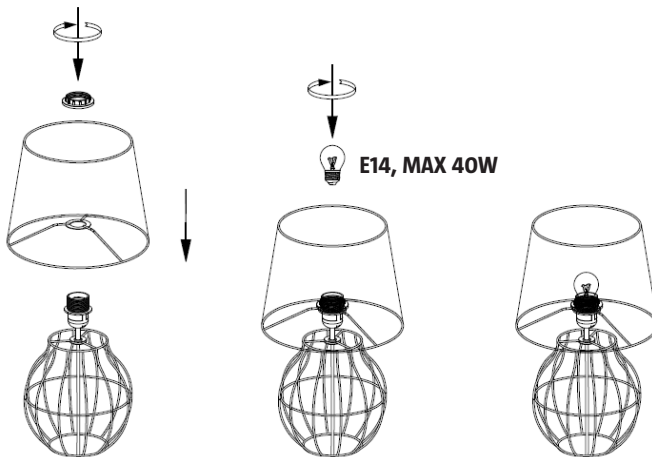

TEKNISK DATA

Ljuskälla	Socket E14, Max 40 W
Storlek, armatur	26 x 26 x 42 cm
Kabellängd	2 m

MONTERING

Rätten till ändringar förbehålles. Vid eventuella problem, kontakta vår serviceavdelning på telefon 0200-88 55 88.

TECHNICAL DATA

Light source	Base E14, Max 40 W
Size, fitting	26 x 26 x 42 cm
Cable length	2 m

ASSEMBLY

Jula reserves the right to make changes. In the event of problems, please contact our service department.
www.jula.com