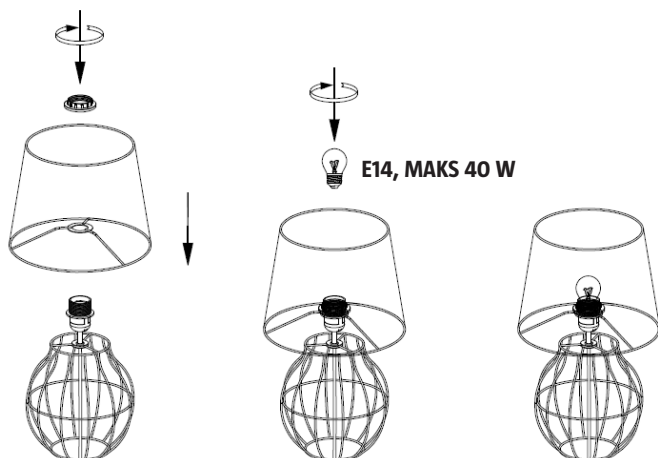

TEKNISK DATA

Ljuskälla	Socket E14, Max 40 W
Storlek, armatur	26 x 26 x 42 cm
Kabellängd	2 m

MONTERING

Rätten till ändringar förbehålles. Vid eventuella problem, kontakta vår serviceavdelning på telefon 0200-88 55 88.

TEKNISKE DATA

Lyspære	Sokkel E14, maks 40 W
Størrelse, armatur	26 x 26 x 42 cm
Kabellengde	2 m

MONTERING

Med forbehold om endringer. Ved eventuelle problemer kan du kontakte vår serviceavdeling på telefon 67 90 01 34.

DANE TECHNICZNE

Źródło światła	Oprawka E14, maksymalnie 40 W
Wymiary oprawy	26 x 26 x 42 cm
Długość kabla	2 m

MONTAŻ

Z zastrzeżeniem prawa do zmian. W razie ewentualnych problemów skontaktuj się telefonicznie z naszym działem obsługi klienta pod numerem: 801 600 500.

TECHNICAL DATA

Light source	Base E14, Max 40 W
Size, fitting	26 x 26 x 42 cm
Cable length	2 m

ASSEMBLY

Jula reserves the right to make changes. In the event of problems, please contact our service department.
www.jula.com