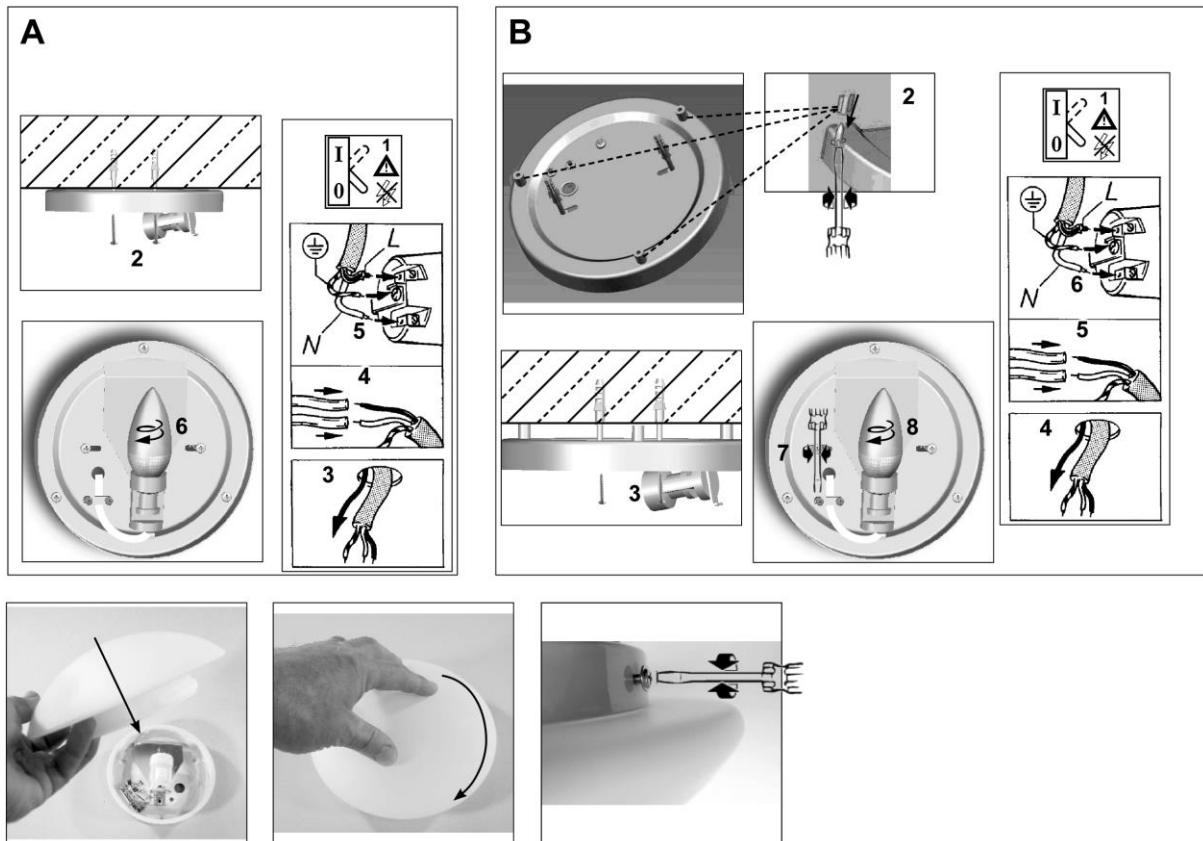

MONTERING

Med reservation för tryckfel och konstruktionsändringar som vi inte kan råda över. Vid eventuella problem, kontakta vår serviceavdelning på telefon 0200-88 55 88.

Jula Postorder AB, Box 363, 532 24 SKARA
www.jula.se