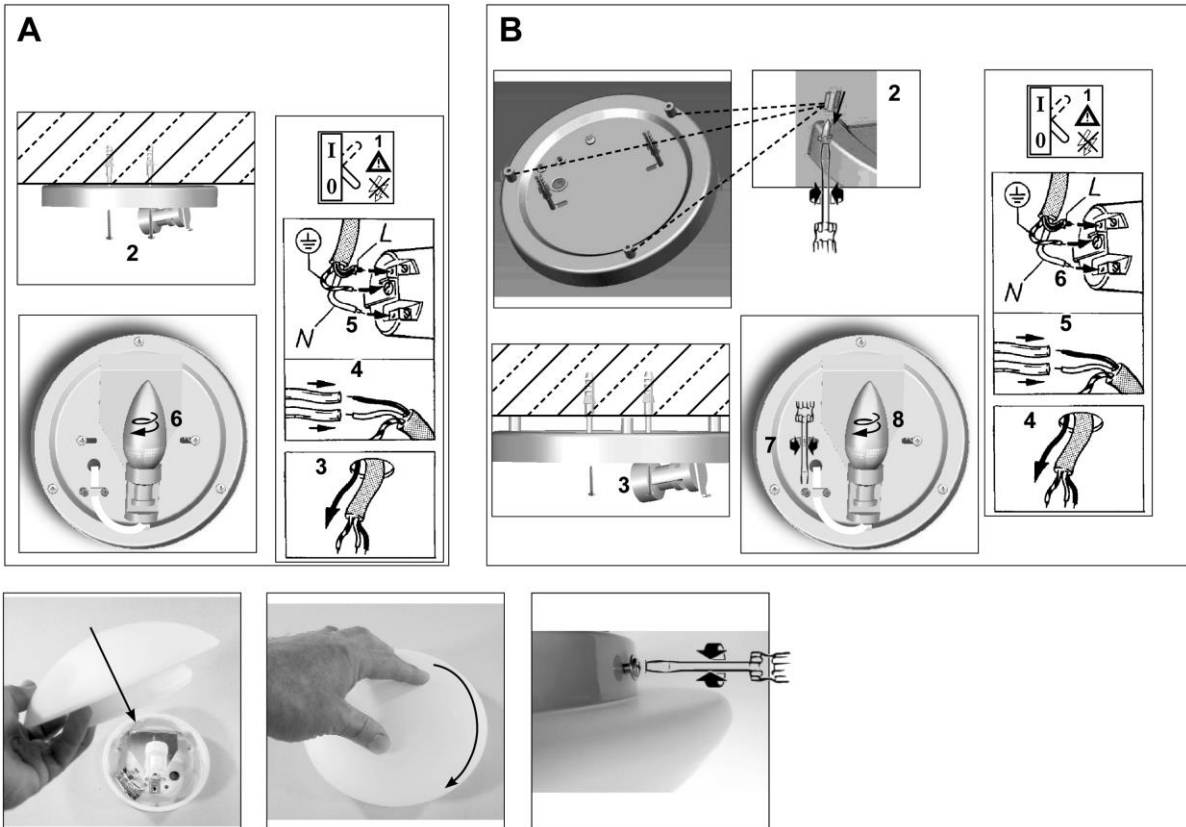

MONTERING

Med forbehold om trykkfeil og konstruksjonsendringer utenfor vår kontroll. Ved eventuelle problemer, kontakt vår serviceavdeling på telefon 67 90 01 34.

Jula Norge AS, Solheimsveien 6–8, 1471 LØRENSKOG
www.jula.no

Verne om miljøet!

Må ikke kastes sammen med husholdningsavfallet!
Dette produktet inneholder elektriske eller elektroniske komponenter som skal gjenvinnes.
Lever produkt til gjenvinning på anvist sted, f.eks. kommunens miljøstasjon.