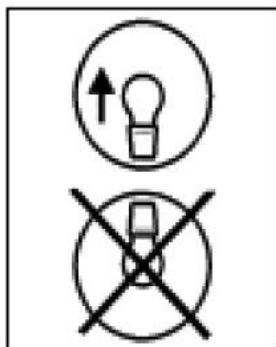

## SÄKERHETSANVISNINGAR

- Frånkoppla nätspänningen innan du byter trasig lampa.
- Lampan får inte överskrida angiven maximal effekt.
- Om skyddsglasets skadas ska spänningen brytas och glaset bytas ut.
- Titta inte direkt in i armaturen när den är tänd.
- Använd inte armaturen om den eller nätkabeln är skadad. Av säkerhetsskäl får nätkabeln endast bytas ut eller repareras av auktoriserad elektriker.

### RESPEKT FÖR EL!

Nyinstallationer och utökning av befintliga anläggningar ska alltid utföras av behörig installatör. Vid nödvändig kännedom (i annat fall kontakta elinstallatör) får du byta strömbrytare, vägguttag samt montera stickproppar, skarvsladdar och lamphållare. Felaktig montering kan leda till livsfara och brandrisk.