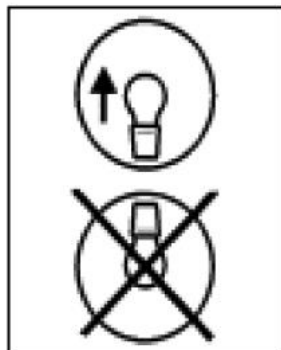

TEKNISKE DATA

Merkespenning	230 V ~ 50 Hz
Maks. pæreeffekt	60 W
Lampesokkel	E27
Kapslingsklasse	IP44
Mål	Ø 275 mm