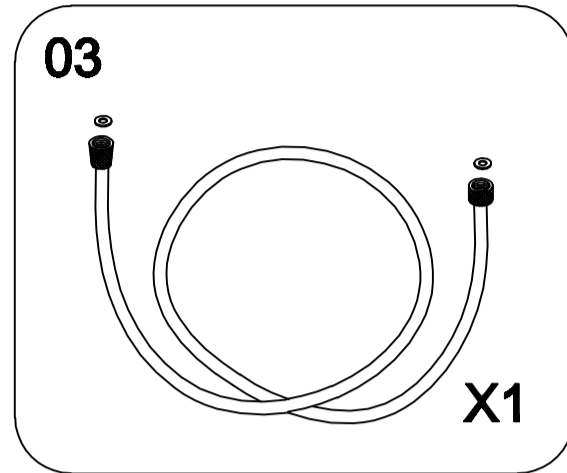

Monteringsanvisning för duschkabin
Monteringsanvisning for dusjkabinett
Instrukcja montażu kabiny prysznicowej
Installation Instructions for Shower Cubicle

435-026

SV Bruksanvisning i original
NO Bruksanvisning i original
PL Instrukcja obsługi w oryginale
EN Operating instructions in original

PRODUCT EXPLOSION FIGURE

90*90*205cm

INSTALLATION ACCESSORIES LIST

06

06

19

04

21
18