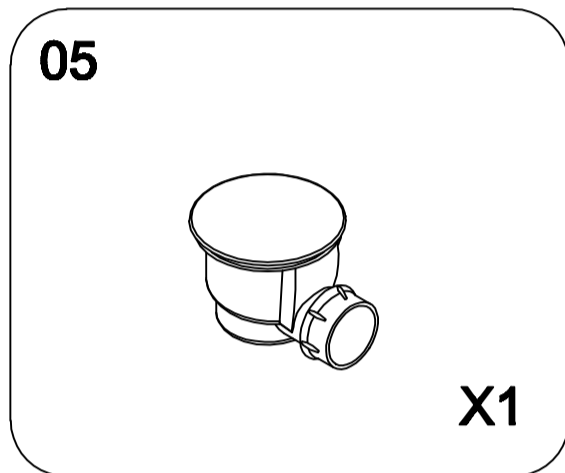

Monteringsanvisning för duschkabin
Monteringsanvisning for dusjkabinett
Instrukcja montażu kabiny prysznicowej
Installation Instructions for Shower Cubicle

435-026

SV Bruksanvisning i original
NO Bruksanvisning i original
PL Instrukcja obsługi w oryginale
EN Operating instructions in original

PRODUCT EXPLOSION FIGURE

90*90*205cm

INSTALLATION ACCESSORIES LIST

06

06

19

04

21
18