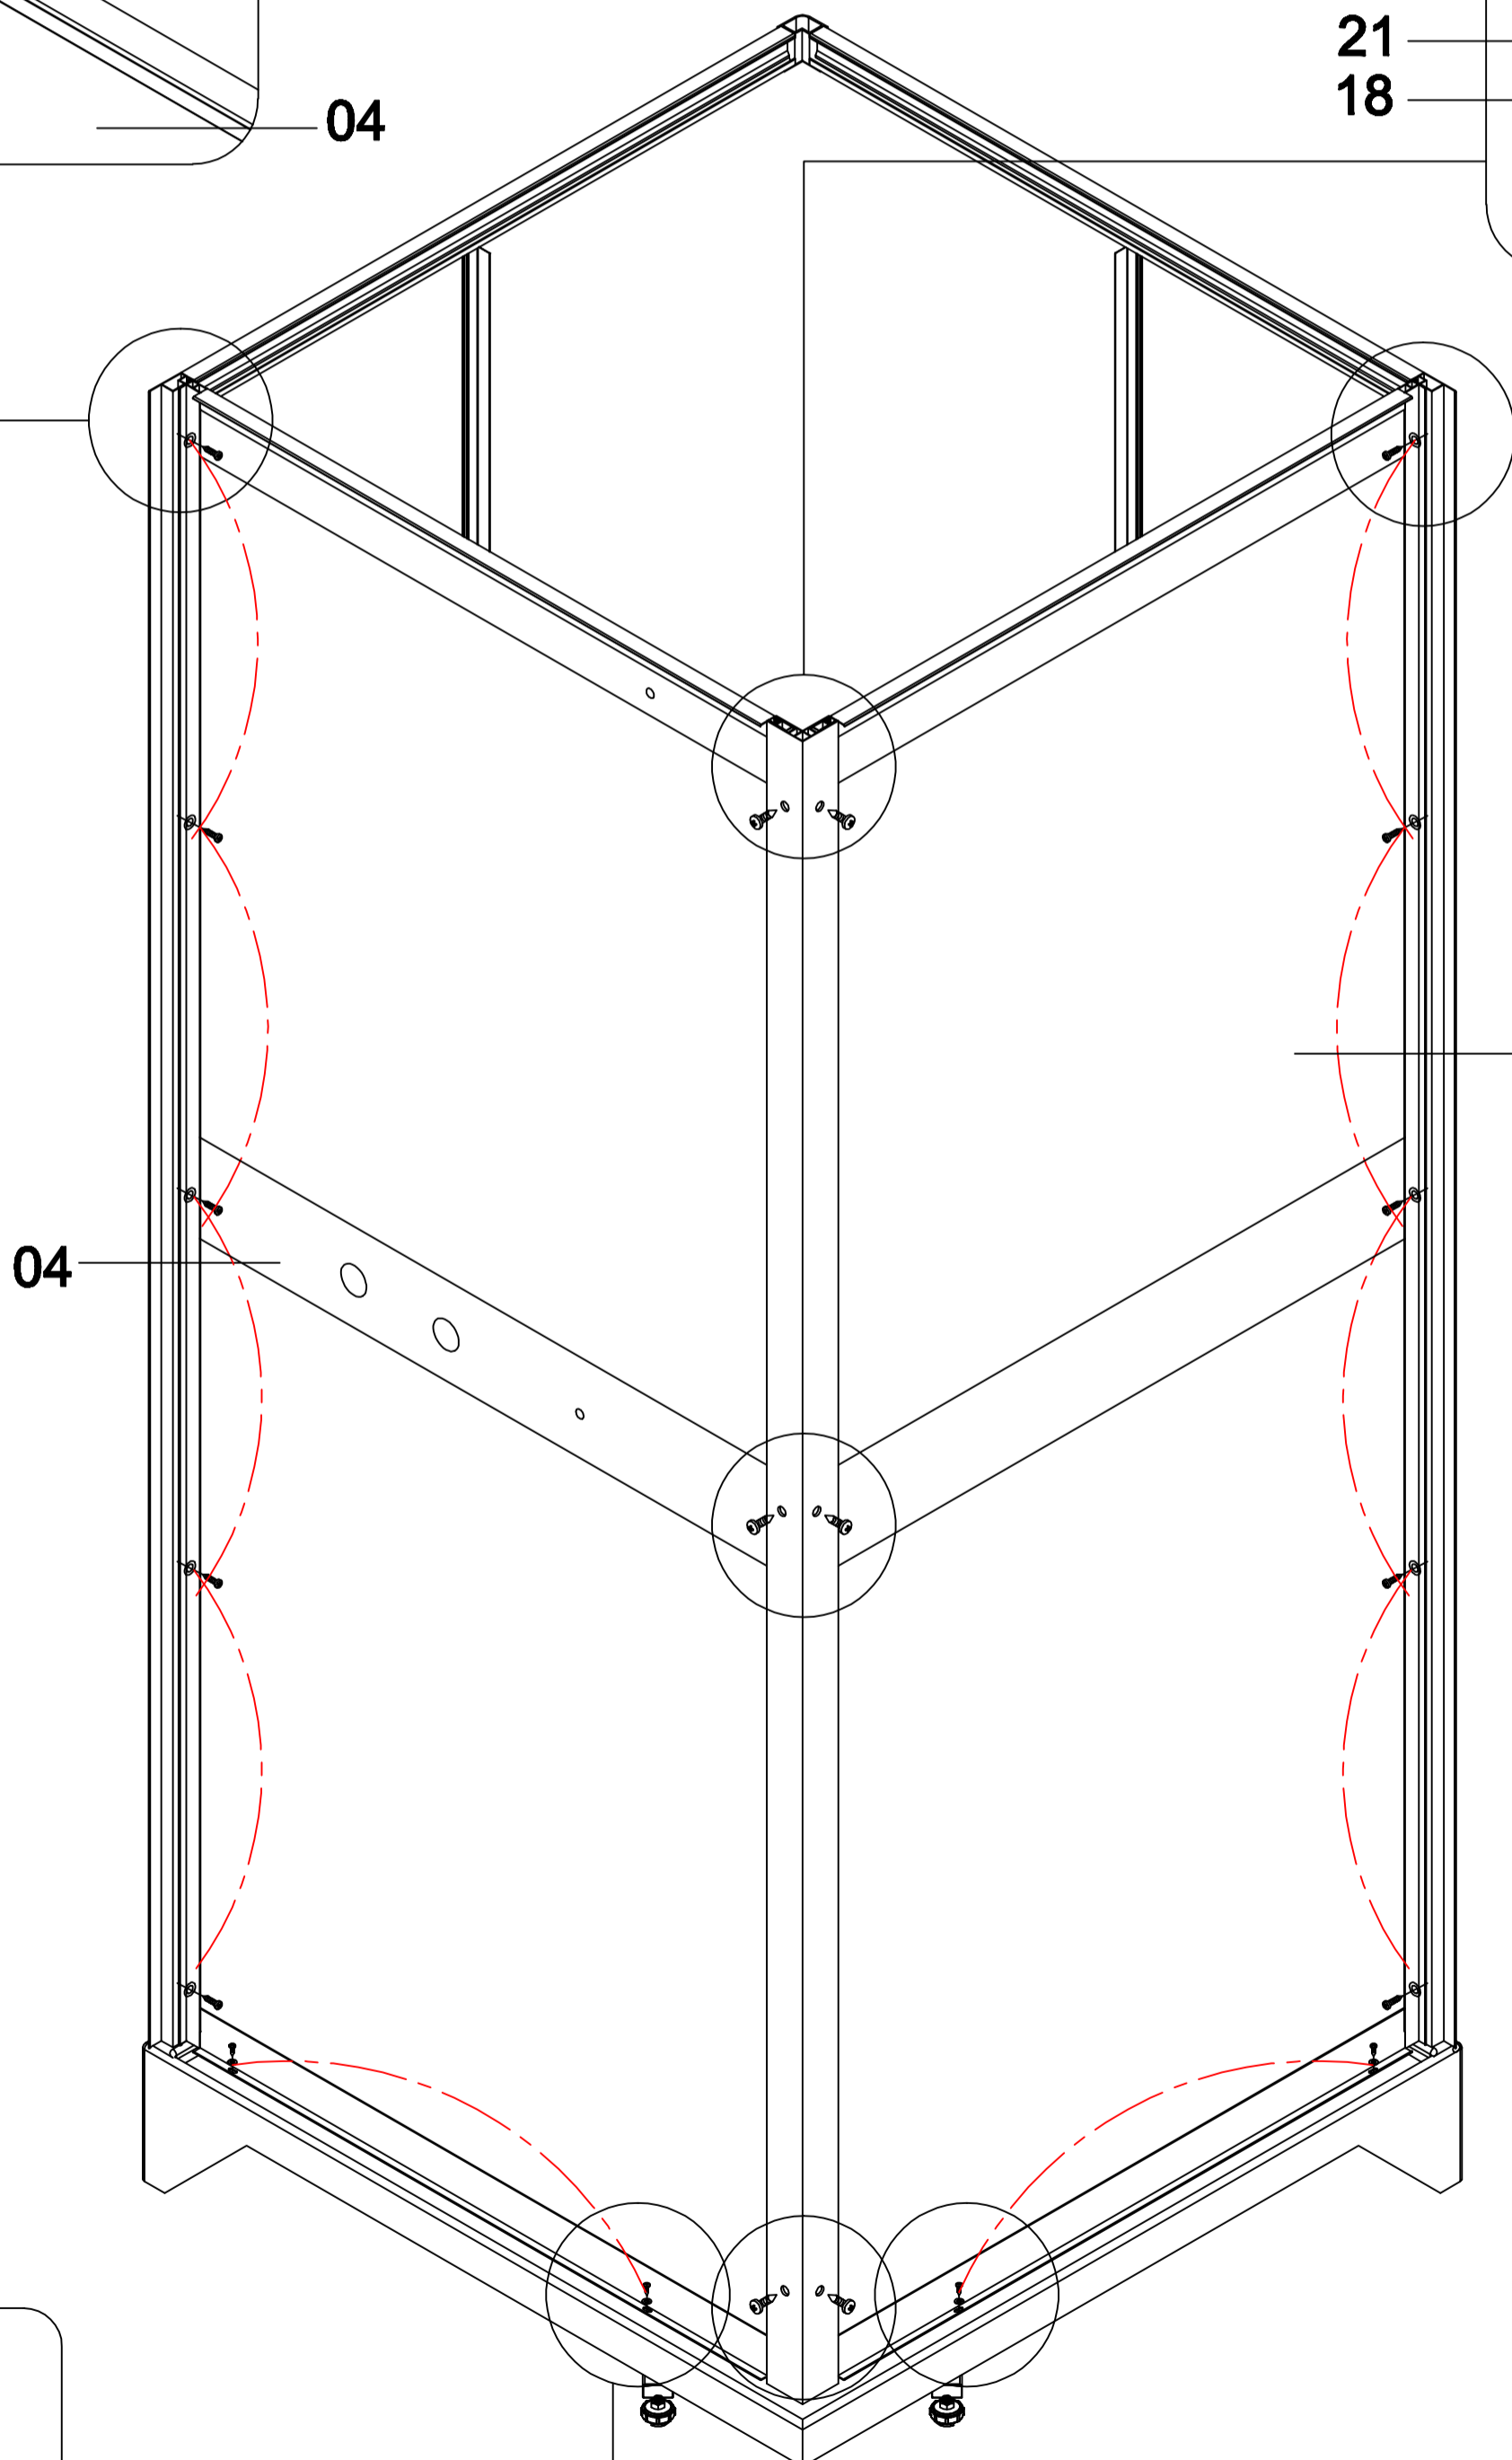

Monteringsanvisning för duschkabin
Monteringsanvisning for dusjkabinett
Instrukcja montażu kabiny prysznicowej
Installation Instructions for Shower Cubicle

435-026

SV Bruksanvisning i original
NO Bruksanvisning i original
PL Instrukcja obsługi w oryginale
EN Operating instructions in original

PRODUCT EXPLOSION FIGURE

90*90*205cm

INSTALLATION ACCESSORIES LIST

06

06

19

04

21
18