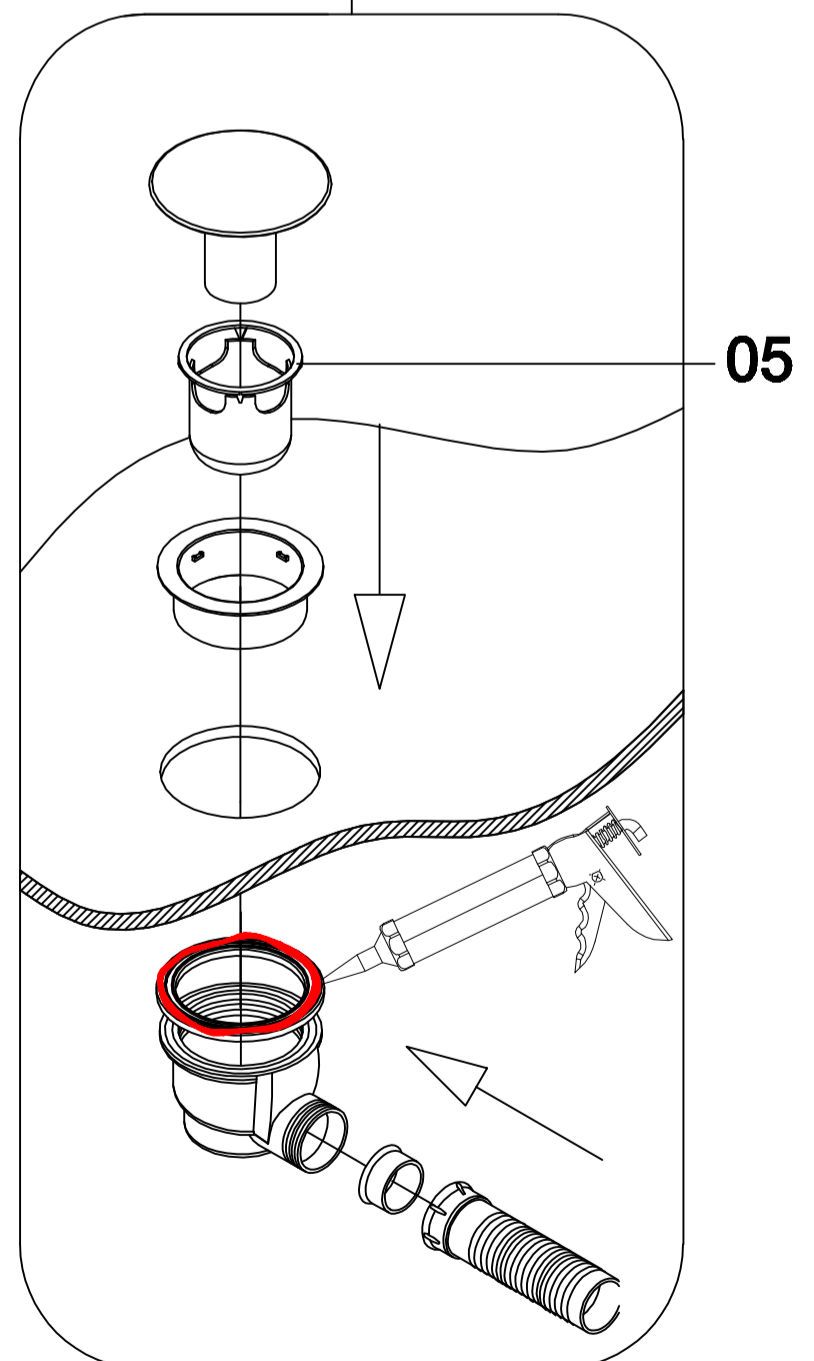

Monteringsanvisning för duschkabin
Monteringsanvisning for dusjkabinett
Instrukcja montażu kabiny prysznicowej
Installation Instructions for Shower Cubicle

435-026

SV Bruksanvisning i original
NO Bruksanvisning i original
PL Instrukcja obsługi w oryginale
EN Operating instructions in original

PRODUCT EXPLOSION FIGURE

90*90*205cm

INSTALLATION ACCESSORIES LIST

06

06

19

04

21
18