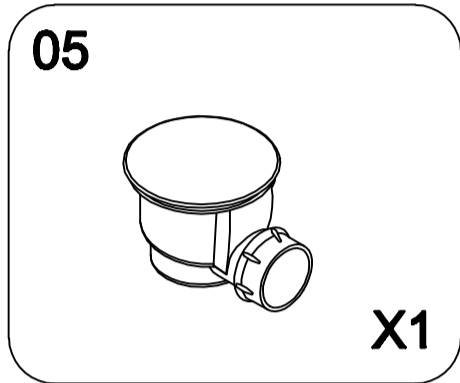

Monteringsanvisning för duschkabin
Monteringsanvisning for dusjkabinett
Instrukcja montażu kabiny prysznicowej
Installation Instructions for Shower Cubicle

435-026

SV Bruksanvisning i original
NO Bruksanvisning i original
PL Instrukcja obsługi w oryginale
EN Operating instructions in original

PRODUCT EXPLOSION FIGURE

90*90*205cm

INSTALLATION ACCESSORIES LIST

06

06

19

04

21
18