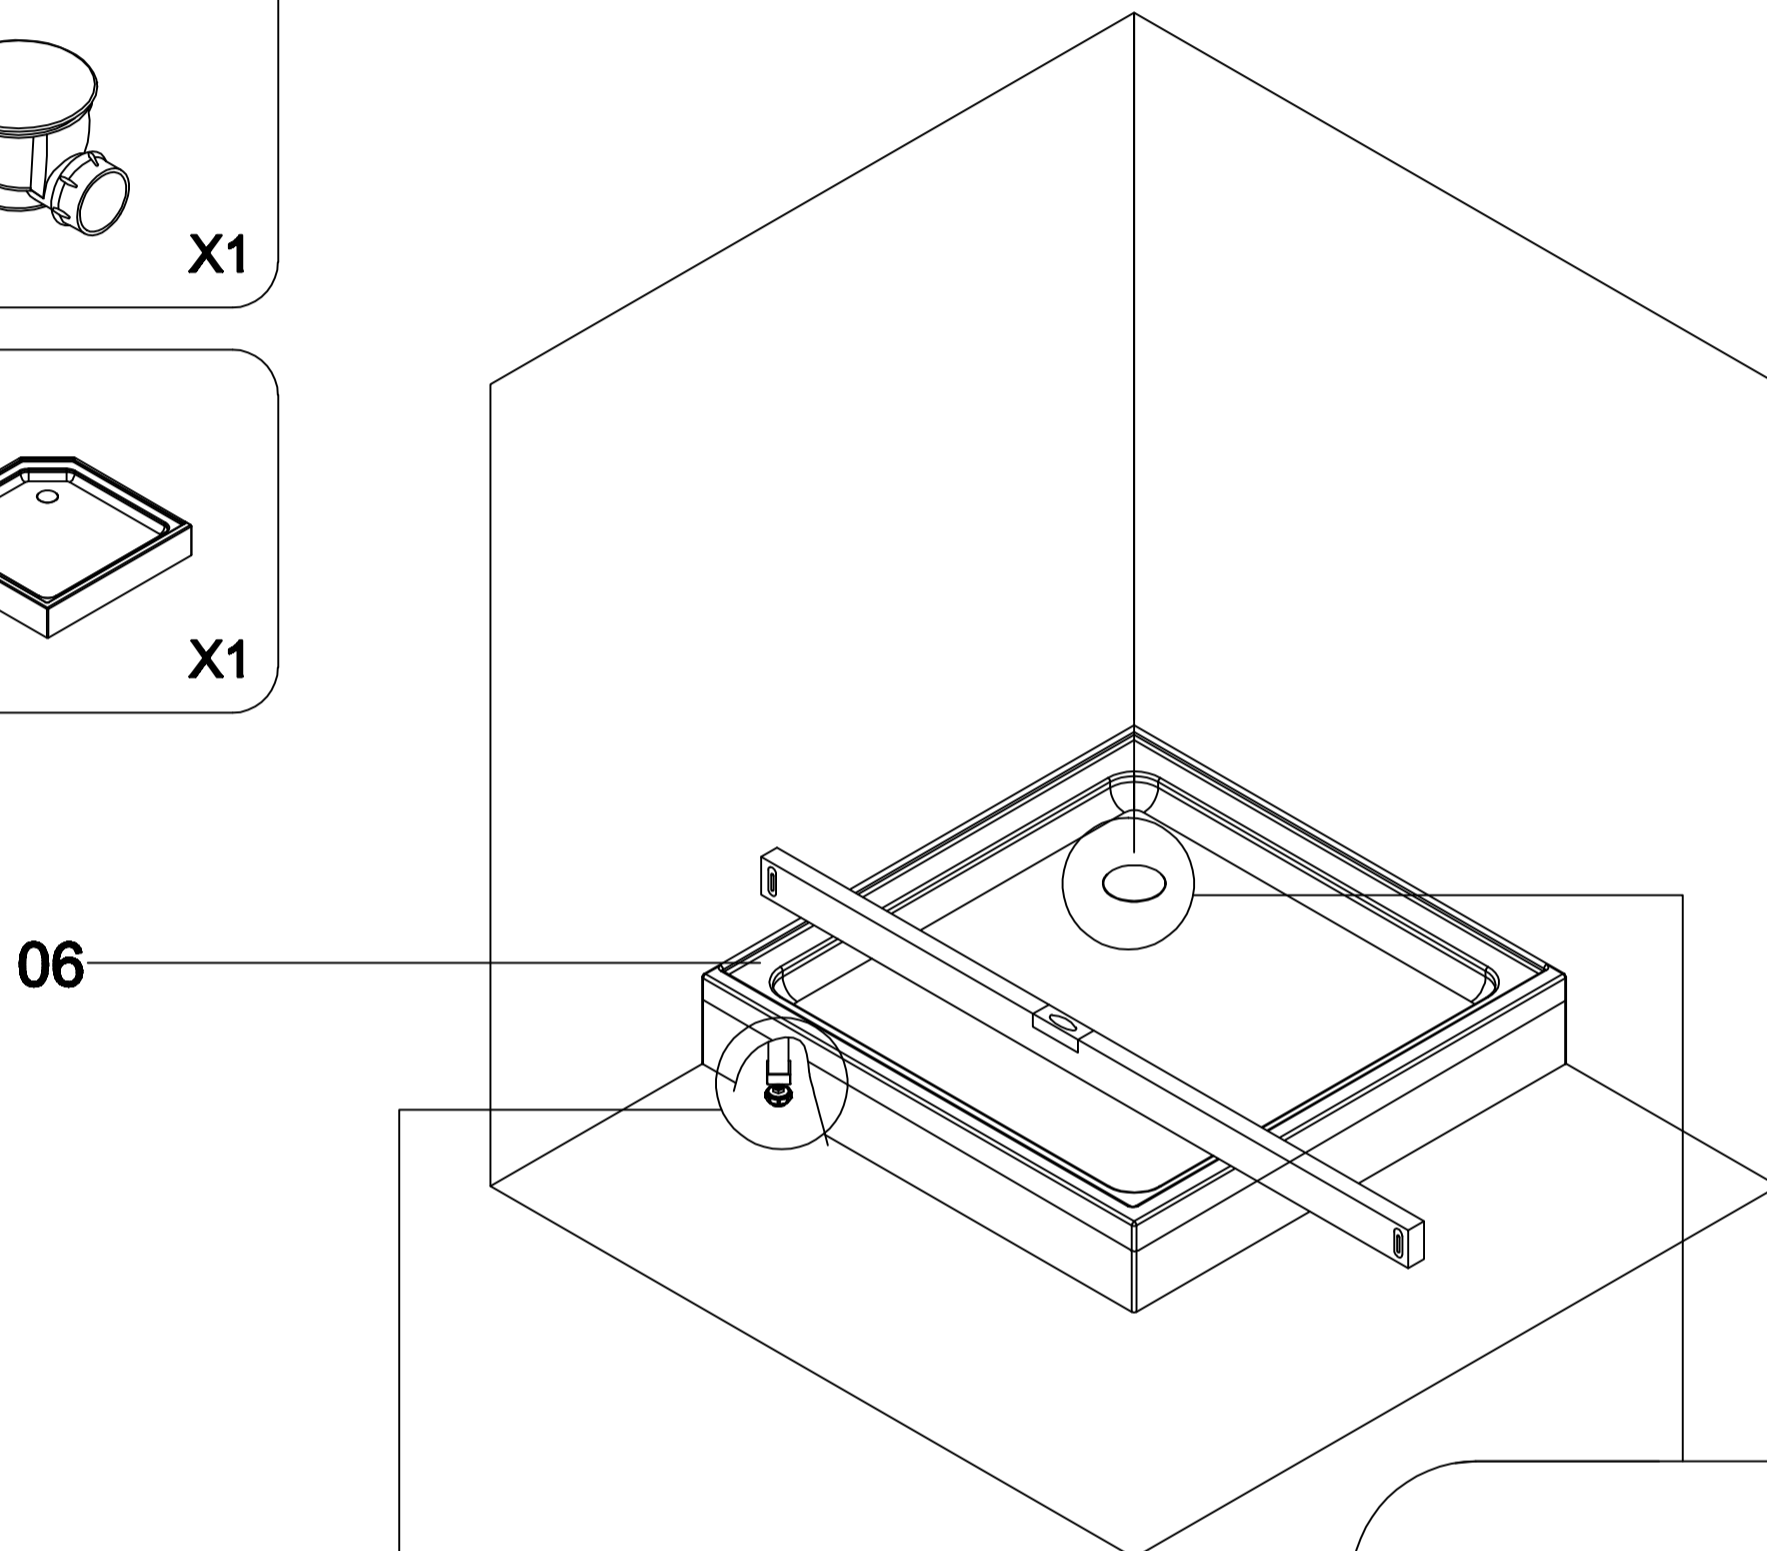

Monteringsanvisning för duschkabin
Monteringsanvisning for dusjkabinett
Instrukcja montażu kabiny prysznicowej
Installation Instructions for Shower Cubicle

435-026

SV Bruksanvisning i original
NO Bruksanvisning i original
PL Instrukcja obsługi w oryginale
EN Operating instructions in original

PRODUCT EXPLOSION FIGURE

90*90*205cm

INSTALLATION ACCESSORIES LIST

06

06

19

04

21
18