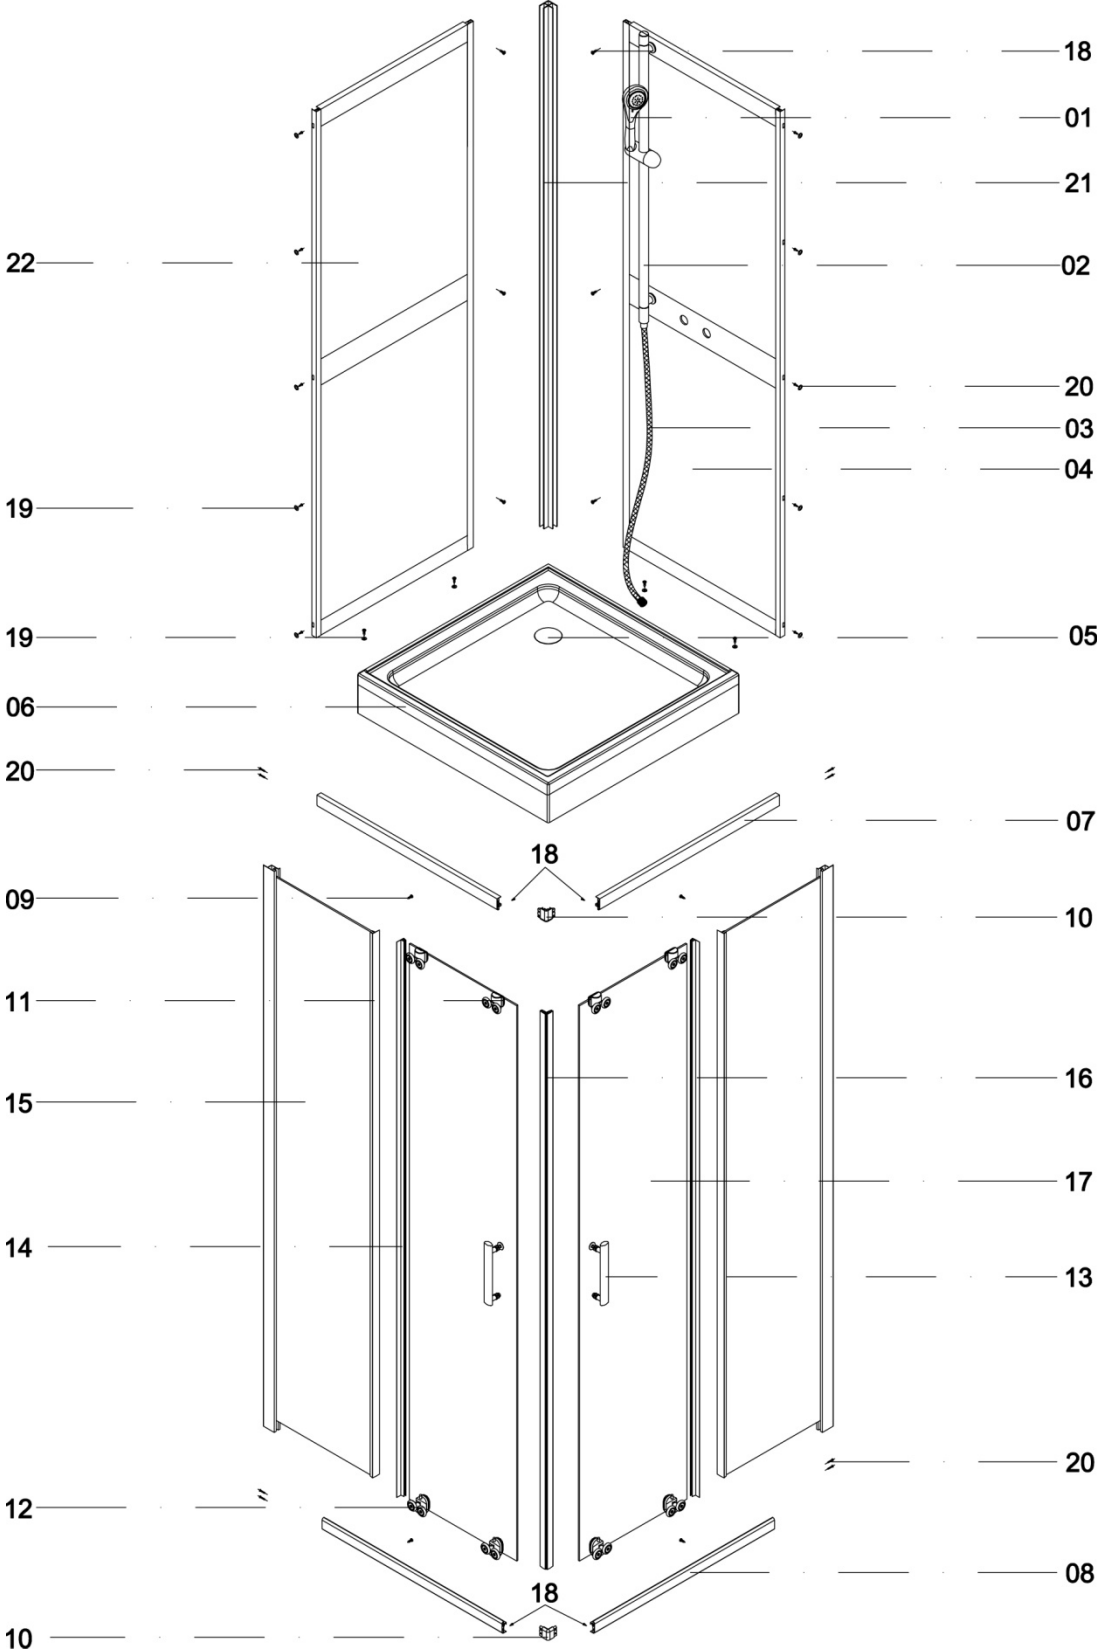

Monteringsanvisning för duschkabin
Monteringsanvisning for dusjkabinett
Instrukcja montażu kabiny prysznicowej
Installation Instructions for Shower Cubicle

435-026

SV Bruksanvisning i original
NO Bruksanvisning i original
PL Instrukcja obsługi w oryginale
EN Operating instructions in original

PRODUCT EXPLOSION FIGURE

90*90*205cm

INSTALLATION ACCESSORIES LIST

06

06

19

04

21
18